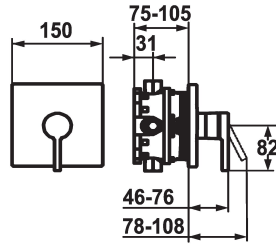

### KWC-Nr.

**125126**  
chromeline, Fertigmontageset

- \* Fertigmontageset mit Funktionseinheit
- \* Abgang oben oder unten
- \* KWC Steuerpatrone M 35 H
- mit Keramikscheibentechnik
- Auslaufmenge und Temperatur stufenlos einstellbar
- \* Lieferumfang:
- Mischereinheit, Hebel, Kappe, Hülse, Abdeckplatte,

### Technische Daten

Durchflussmenge	19 l/min (3 bar)
Durchmesser	150 x 150
Bedienung	frontbedient
Farbcode	chromeline
Installationsart	Wandmontage
Armaturtyp	Armatur
Armaturengeräuschgruppe	yes
Unterputz	FM-Set
Energie Etikette	C
Material	Messing
teamNumber	725587.502
sanitasTroeschNumber	6113 219.501