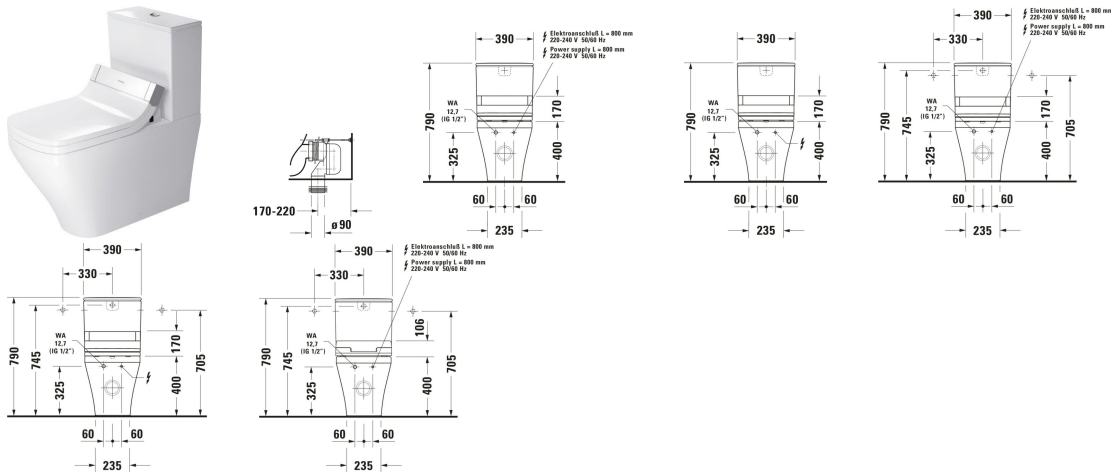

Stand WC Kombination für Dusch-WC Sitz # 215659..00 / 215659..00

| < 390 mm > |

Stand WC Kombination für Dusch-WC Sitz	Grösse	Gewicht	Bestellnummer
<p>Spülwassermenge: 4,5/3 l, Tiefspüler, Spülrand: geschlossen, Abgang: waagrecht, Position Abgang: Hinten, Inkl. Spülkasten: Nein, Spülprinzip: Verdrängung, Für aufgesetzten Spülkasten, Längenverstellbar, Für variablen Wasserzulauf, Inkl. Befestigungsmaterial, Unified Water Label (UWL) Klasse: 1</p>			
<p>Farben</p> <p>00 Weiss (Alpin) 20 HygieneGlaze Weiss (antibakteriell wirkende Keramikglasur)</p>			
<p>Variante</p> <p>♣ Weiß Hochglanz, Spülwassermenge: 4,5 l, Abgangsmaß für Vario-Ablaufbogen senkrecht: 170 - 220 mm, Abgangsmaß für Vario-Anschluss Set senkrecht/waagrecht: 70 - 190 mm</p>			
	390x420 mm	41,300 kg	215659..00
<p>♣ Weiß Hochglanz, HygieneGlaze, Spülwassermenge: 4,5 l, Abgangsmaß für Vario-Ablaufbogen senkrecht: 170 - 220 mm, Abgangsmaß für Vario-Anschluss Set senkrecht/waagrecht: 70 - 190 mm</p>			
	390x420 mm	41,300 kg	215659..00
<p>Sanitärkeramiken mit der speziellen WonderGliss Oberflächen Ausführung bleiben sauber und gut aussehend für eine lange Zeit. Wenn Sie WonderGliss bestellen fügen Sie bitte eine "1" als elfte Ziffer zur Bestellnummer hinzu.</p>			
<p>Zubehör</p>			
Anschluss-Set für Spülkasten	100 x 75 mm	0.212 kg	100524
Anschluss-Set Ablaufgarnituren	397 x 397 mm	1.29 kg	001422
Nachrüstgarnitur	310 x 30 mm	0.16 kg	007508
Ablaufbogen Durchmesser Zulauf: 75 mm, Durchmesser Ablauf: 90 mm	351 x 134 mm	0.87 kg	899025

Stand WC Kombination für Dusch-WC Sitz # 215659..00 / 215659..00

|< 390 mm >|

Passende Produkte

Spülkasten Inkl. Innengarnitur, Dual Flush, Position Wasseranschluss: Rechts, Links 3/8", Oberfläche Spülbedienung: Chrom, 390 x 170 mm	390 x 170 mm	093500
---	--------------	--------

Spülkasten Inkl. Innengarnitur, Dual Flush, Position Wasseranschluss: Unten links 3/8", Oberfläche Spülbedienung: Chrom, Verdeckter Anschluss, 390 x 170 mm	390 x 170 mm	093510
---	--------------	--------