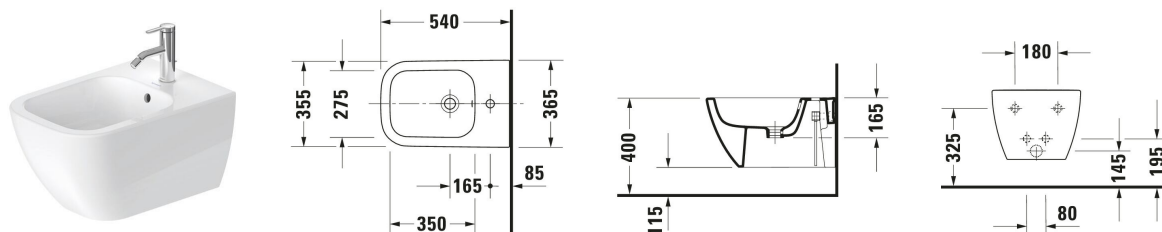

Wand Bidet # 225815..00 / 225815..00

|< 365 mm >|

Wand Bidet	Grösse	Gewicht	Bestellnummer
Hahnlochbank: Ja, Überlauf: Ja, Inkl. verdeckte Befestigung, Inkl. Befestigungsmaterial			
Farben			
00 Weiss (Alpin) 13 Anthracite Matt			
Variante			
Weiß Hochglanz, Anzahl Hahnlöcher pro Waschplatz: 1	365x285 mm	18,600 kg	225815..00
Anthrazit Matt, Anzahl Hahnlöcher pro Waschplatz: 1	365x285 mm	18,600 kg	225815..00
Sanitärkeramiken mit der speziellen WonderGliss Oberflächen Ausführung bleiben sauber und gut aussehend für eine lange Zeit. Wenn Sie WonderGliss bestellen fügen Sie bitte eine "1" als elfte Ziffer zur Bestellnummer hinzu.			
Zubehör			
Röhrensiphon Chrom, Anschlussmaß: 1 1/4", Stand Bidet, Wand Bidet	210 x 110 mm	0.33 kg	005027
Befestigung Geeignet für Wand Bidet, Wand WC	Ø 12 mm	0.28 kg	006500
Ausschreibungstext			
DURAVIT Happy D.2 Wand-Bidet Design by sieger design, aus Sanitärkeramik mit Überlauf und Hahnlochbank für Einlocharmatur. Rechteckige Beckenform mit vorn abgerundeten Ecken. Außen glatte geschlossene Form. Überlaufclip Chrom inklusive. Abmessungen(BxTxH)355x540x285mm. Weiß. Best.Nr. 2258150000.			