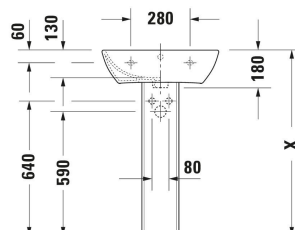

Waschtisch # 233555..00 / 233555..00

| < 550 mm > |

Waschtisch	Grösse	Gewicht	Bestellnummer
Rechteckig, Hahnlochbank: Ja, Überlauf: Ja, Von unten glasiert, Rückwand glasiert: Nein, 550 mm			
Farben			
00 Weiss (Alpin) 32 Weiß Seidenmatt			
Variante			
● Weiß Hochglanz, Anzahl Waschplätze: 1 Mitte, Anzahl Hahnlöcher pro Waschplatz: 1 Mitte	550x180 mm	15,500 kg	233555..00
● Weiß Seidenmatt, Anzahl Waschplätze: 1 Mitte, Anzahl Hahnlöcher pro Waschplatz: 1 Mitte	550x180 mm	15,500 kg	233555..00
Sanitärkeramiken mit der speziellen WonderGliss Oberflächen Ausführung bleiben sauber und gut aussehend für eine lange Zeit. Wenn Sie WonderGliss bestellen fügen Sie bitte eine "1" als elfte Ziffer zur Bestellnummer hinzu.			
Zubehör			
Push-open Ventil Geeignet für Waschtisch mit Überlauf, Ø 63,5 mm	Ø 63.5 mm	0.35 kg	005052
Passende Produkte			
Standsäule Montageart: Bodenstehend, 175 x 210 mm	175 x 210 mm		085839
Halbsäule Weiß, Montageart: Wandhängend, Inkl. Befestigungsmaterial, 170 x 300 mm	170 x 300 mm		085840
Empfohlene Armaturen