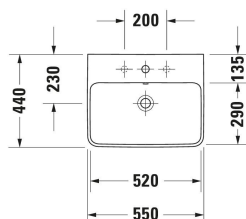

Waschtisch # 233555..00 / 233555..00

| < 550 mm > |

Waschtisch	Grösse	Gewicht	Bestellnummer
Rechteckig, Hahnlochbank: Ja, Überlauf: Ja, Von unten glasiert, Rückwand glasiert: Nein, 550 mm			
Farben			
00 Weiss (Alpin) 32 Weiß Seidenmatt			
Variante			
● Weiß Hochglanz, Anzahl Waschplätze: 1 Mitte, Anzahl Hahnlöcher pro Waschplatz: 1 Mitte	550x180 mm	15,500 kg	233555..00
● Weiß Seidenmatt, Anzahl Waschplätze: 1 Mitte, Anzahl Hahnlöcher pro Waschplatz: 1 Mitte	550x180 mm	15,500 kg	233555..00
Sanitärkeramiken mit der speziellen WonderGliss Oberflächen Ausführung bleiben sauber und gut aussehend für eine lange Zeit. Wenn Sie WonderGliss bestellen fügen Sie bitte eine "1" als elfte Ziffer zur Bestellnummer hinzu.			
Zubehör			
Push-open Ventil Geeignet für Waschtisch mit Überlauf, Ø 63,5 mm	Ø 63.5 mm	0.35 kg	005052
Passende Produkte			
Standsäule Montageart: Bodenstehend, 175 x 210 mm	175 x 210 mm		085839
Halbsäule Weiß, Montageart: Wandhängend, Inkl. Befestigungsmaterial, 170 x 300 mm	170 x 300 mm		085840
Empfohlene Armaturen