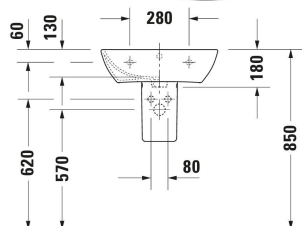

Waschtisch # 233555..00 / 233555..00

| < 550 mm > |

Waschtisch	Grösse	Gewicht	Bestellnummer
Rechteckig, Hahnlochbank: Ja, Überlauf: Ja, Von unten glasiert, Rückwand glasiert: Nein, 550 mm			
Farben			
00 Weiss (Alpin) 32 Weiß Seidenmatt			
Variante			
● Weiß Hochglanz, Anzahl Waschplätze: 1 Mitte, Anzahl Hahnlöcher pro Waschplatz: 1 Mitte	550x180 mm	15,500 kg	233555..00
● Weiß Seidenmatt, Anzahl Waschplätze: 1 Mitte, Anzahl Hahnlöcher pro Waschplatz: 1 Mitte	550x180 mm	15,500 kg	233555..00
Sanitärkeramiken mit der speziellen WonderGliss Oberflächen Ausführung bleiben sauber und gut aussehend für eine lange Zeit. Wenn Sie WonderGliss bestellen fügen Sie bitte eine "1" als elfte Ziffer zur Bestellnummer hinzu.			
Zubehör			
Push-open Ventil Geeignet für Waschtisch mit Überlauf, Ø 63,5 mm	Ø 63.5 mm	0.35 kg	005052
Passende Produkte			
Standsäule Montageart: Bodenstehend, 175 x 210 mm	175 x 210 mm		085839
Halbsäule Weiß, Montageart: Wandhängend, Inkl. Befestigungsmaterial, 170 x 300 mm	170 x 300 mm		085840
Empfohlene Armaturen