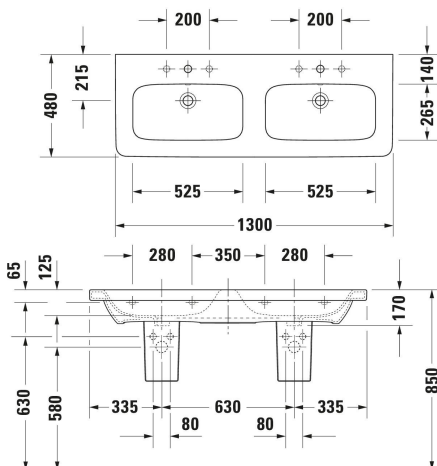

Doppelwaschtisch # 2338130000

| < 1300 mm > |

Doppelwaschtisch	Grösse	Gewicht	Bestellnummer
Eckig, Hahnlochbank: Ja, Überlauf: Ja, Von unten glasiert, Rückwand glasiert: Nein, 1300 mm			
Farben			
00 Weiss (Alpin)			
Variante			
● ● Weiß Hochglanz, Rechteckig, Anzahl Waschplätze: 2 Mitte, Anzahl Hahnlöcher pro Waschplatz: 1 Mitte	1300x170 mm	39,000 kg	2338130000
Infobox			
Zur Befestigung von Waschtischen ab der Größe 1000 mm werden zwei Befestigungen mit der Artikelnr. #695100000 benötigt			
Sanitärkeramiken mit der speziellen WonderGliss Oberflächen Ausführung bleiben sauber und gut aussehend für eine lange Zeit. Wenn Sie WonderGliss bestellen fügen Sie bitte eine "1" als elfte Ziffer zur Bestellnummer hinzu.			
Zubehör			
Push-open Ventil Geeignet für Waschtisch mit Überlauf, Ø 63,5 mm	Ø 63.5 mm	0.35 kg	005052
Röhrensiphon	310 x 115 mm	0.32 kg	005026