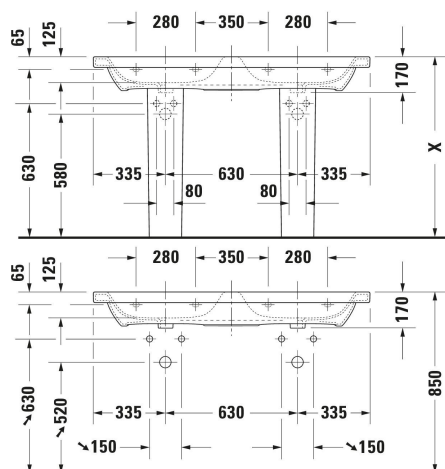

Doppelwaschtisch # 2338130000

| < 1300 mm > |

Doppelwaschtisch	Grösse	Gewicht	Bestellnummer
Eckig, Hahnlochbank: Ja, Überlauf: Ja, Von unten glasiert, Rückwand glasiert: Nein, 1300 mm			
Farben			
00 Weiss (Alpin)			
Variante			
● ● Weiß Hochglanz, Rechteckig, Anzahl Waschplätze: 2 Mitte, Anzahl Hahnlöcher pro Waschplatz: 1 Mitte	1300x170 mm	39,000 kg	2338130000
Infobox			
Zur Befestigung von Waschtischen ab der Größe 1000 mm werden zwei Befestigungen mit der Artikelnr. #695100000 benötigt			
Sanitärkeramiken mit der speziellen WonderGliss Oberflächen Ausführung bleiben sauber und gut aussehend für eine lange Zeit. Wenn Sie WonderGliss bestellen fügen Sie bitte eine "1" als elfte Ziffer zur Bestellnummer hinzu.			
Zubehör			
Push-open Ventil Geeignet für Waschtisch mit Überlauf, Ø 63,5 mm	Ø 63.5 mm	0.35 kg	005052
Röhrensiphon	310 x 115 mm	0.32 kg	005026