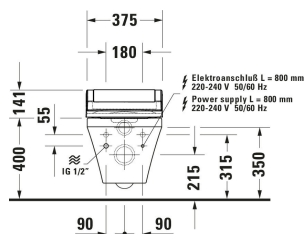

**Wand WC für Dusch-WC Sitz # 254259..00 / 254259..00**

| &lt; 376 mm &gt; |

Wand WC für Dusch-WC Sitz	Grösse	Gewicht	Bestellnummer
Spülwassermenge: 4,5/3 l, Tiefspüler, Spülrand: rimless, Abgang waagrecht, Inkl. verdeckte Befestigung, Inkl. Anschlusskomponente für SensoWash, Unified Water Label (UWL) Klasse: 1			
<b>Farben</b>			
00 Weiss (Alpin) 20 HygieneGlaze Weiss (antibakteriell wirkende Keramikglasur)			
<b>Variante</b>			
♣ Weiß Hochglanz, Spülwassermenge: 4,5 l	376x350 mm	28,300 kg	254259..00
♣ Weiß Hochglanz, HygieneGlaze, Spülwassermenge: 4,5 l	376x350 mm	28,300 kg	254259..00
Sanitärkeramiken mit der speziellen WonderGliss Oberflächen Ausführung bleiben sauber und gut aussehend für eine lange Zeit. Wenn Sie WonderGliss bestellen fügen Sie bitte eine "1" als elfte Ziffer zur Bestellnummer hinzu.			
<b>Zubehör</b>			
Vorinstallations-Set	135 x 105 mm	0.43 kg	005072
Schallschutz-Set	420 x 390 mm	0.2 kg	005090
Anschluss-Set Dusch-WCs	260 x 220 mm	0.385 kg	100730
Anschluss-Set Dusch-WCs	220 x 260 mm	0.45 kg	100692
Anschluss-Set Dusch-WCs	220 x 260 mm	0.7 kg	100691
<b>Passende Produkte</b>			
Dusch-WC Sitz Passend zu Serie DuraStyle, Weiß, Absenkautomatik, Materialart Sitz: Duroplast, Materialart Deckel: Duroplast, Einstellbare Duschstabposition: 5 Stufen, Einstellbare Duschstrahlintensität: 3 Stufen, Einstellbare Duschstrahltemperatur: 4 Stufen, Einstellbare Duschstabposition: 5 Stufen, Gesäßdusche, Ladydusche, Komfortdusche: Oszillierend, Fernbedienung, Bedienelement, Selbstreinigung Duschstab/Duschkopf, Entkalkungsfunktion, Ferienmodus, Nachtlicht, Schutzart: IPX4, 375 x 540 mm	375 x 540 mm		611200