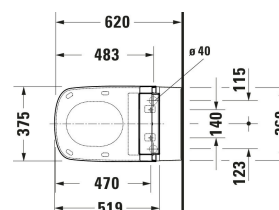

**Wand WC für Dusch-WC Sitz # 254259..00 / 254259..00**

| &lt; 376 mm &gt; |

Wand WC für Dusch-WC Sitz	Grösse	Gewicht	Bestellnummer
Spülwassermenge: 4,5/3 l, Tiefspüler, Spülrand: rimless, Abgang waagrecht, Inkl. verdeckte Befestigung, Inkl. Anschlusskomponente für SensoWash, Unified Water Label (UWL) Klasse: 1			
<b>Farben</b>			
00 Weiss (Alpin) 20 HygieneGlaze Weiss (antibakteriell wirkende Keramikglasur)			
<b>Variante</b>			
♣ Weiß Hochglanz, Spülwassermenge: 4,5 l	376x350 mm	28,300 kg	254259..00
♣ Weiß Hochglanz, HygieneGlaze, Spülwassermenge: 4,5 l	376x350 mm	28,300 kg	254259..00
Sanitärkeramiken mit der speziellen WonderGliss Oberflächen Ausführung bleiben sauber und gut aussehend für eine lange Zeit. Wenn Sie WonderGliss bestellen fügen Sie bitte eine "1" als elfte Ziffer zur Bestellnummer hinzu.			
<b>Zubehör</b>			
Vorinstallations-Set	135 x 105 mm	0.43 kg	005072
Schallschutz-Set	420 x 390 mm	0.2 kg	005090
Anschluss-Set Dusch-WCs	260 x 220 mm	0.385 kg	100730
Anschluss-Set Dusch-WCs	220 x 260 mm	0.45 kg	100692
Anschluss-Set Dusch-WCs	220 x 260 mm	0.7 kg	100691
<b>Passende Produkte</b>			
Dusch-WC Sitz Passend zu Serie DuraStyle, Weiß, Absenkautomatik, Materialart Sitz: Duroplast, Materialart Deckel: Duroplast, Einstellbare Duschstabposition: 5 Stufen, Einstellbare Duschstrahlintensität: 3 Stufen, Einstellbare Duschstrahltemperatur: 4 Stufen, Einstellbare Duschstabposition: 5 Stufen, Gesäßdusche, Ladydusche, Komfortdusche: Oszillierend, Fernbedienung, Bedienelement, Selbstreinigung Duschstab/Duschkopf, Entkalkungsfunktion, Ferienmodus, Nachtlicht, Schutzart: IPX4, 375 x 540 mm	375 x 540 mm		611200