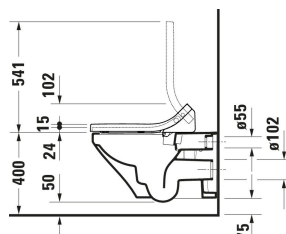

**Wand WC für Dusch-WC Sitz # 254259..00 / 254259..00**

| &lt; 376 mm &gt; |

Wand WC für Dusch-WC Sitz	Grösse	Gewicht	Bestellnummer
Spülwassermenge: 4,5/3 l, Tiefspüler, Spülrand: rimless, Abgang waagrecht, Inkl. verdeckte Befestigung, Inkl. Anschlusskomponente für SensoWash, Unified Water Label (UWL) Klasse: 1			
<b>Farben</b>			
00 Weiss (Alpin) 20 HygieneGlaze Weiss (antibakteriell wirkende Keramikglasur)			
<b>Variante</b>			
♣ Weiß Hochglanz, Spülwassermenge: 4,5 l	376x350 mm	28,300 kg	254259..00
♣ Weiß Hochglanz, HygieneGlaze, Spülwassermenge: 4,5 l	376x350 mm	28,300 kg	254259..00
Sanitärkeramiken mit der speziellen WonderGliss Oberflächen Ausführung bleiben sauber und gut aussehend für eine lange Zeit. Wenn Sie WonderGliss bestellen fügen Sie bitte eine "1" als elfte Ziffer zur Bestellnummer hinzu.			
<b>Zubehör</b>			
Vorinstallations-Set	135 x 105 mm	0.43 kg	005072
Schallschutz-Set	420 x 390 mm	0.2 kg	005090
Anschluss-Set Dusch-WCs	260 x 220 mm	0.385 kg	100730
Anschluss-Set Dusch-WCs	220 x 260 mm	0.45 kg	100692
Anschluss-Set Dusch-WCs	220 x 260 mm	0.7 kg	100691
<b>Passende Produkte</b>			
Dusch-WC Sitz Passend zu Serie DuraStyle, Weiß, Absenkautomatik, Materialart Sitz: Duroplast, Materialart Deckel: Duroplast, Einstellbare Duschstabposition: 5 Stufen, Einstellbare Duschstrahlintensität: 3 Stufen, Einstellbare Duschstrahltemperatur: 4 Stufen, Einstellbare Duschstabposition: 5 Stufen, Gesäßdusche, Ladydusche, Komfortdusche: Oszillierend, Fernbedienung, Bedienelement, Selbstreinigung Duschstab/Duschkopf, Entkalkungsfunktion, Ferienmodus, Nachtlicht, Schutzart: IPX4, 375 x 540 mm	375 x 540 mm		611200