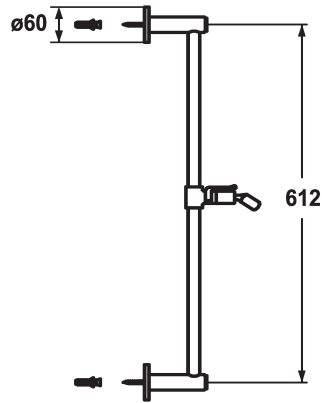

KWC FIT Duschgleitstange style

Modell-Linie: **SHOWERCULTURE** | 26.000.502.000
Duscharmaturen | Zubehör Duschen

KWC-Nr.

122529
chromeline, L 612

122530
chromeline, L 1100

Mass Länge

L 612

L 1100

* KWC Duschgleitstange FIT style
- "Das Original"
* Aus Messing

* KWC Kugelgelenk Brausenhalter, Höhenverstellung arretierbar
* Rohrdurchmesser 18 mm
* Duschgleitstange bei Bedarf auf individuelle Länge kürzbar

Technische Daten

Durchmesser

D60

Farbcode

chromeline

Armaturtyp

IP22

Mass Länge

L 24 1/8"

Mass Länge

L 612

Material

Messing

teamNumber

727877.502

sanitasTroeschNumber