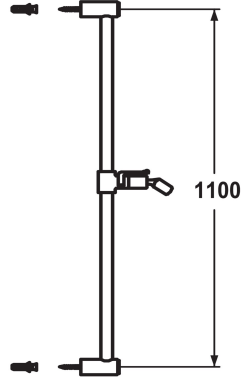

## KWC FIT Duschgleitstange

Modell-Linie: **SHOWERCULTURE** | K.26.99.02.000  
Duscharmaturen | Zubehör Duschen

### KWC-Nr.

**114723**  
chromeline, L 1100

**114729**  
chromeline, L 612

\* KWC Duschgleitstange FIT  
- "Das Original"  
\* Aus Messing  
\* KWC Kugelgelenk Brausenhalter, Höhenverstellung arretierbar  
\* Rohrdurchmesser 18 mm

### Mass Länge

L 1100

L 612

\* Duschgleitstange bei Bedarf auf individuelle Länge kürzbar  
\* Separat bestellen (optional oder falls erforderlich):  
- Adesio Klebeset Z.538.427.000 (rund) oder Z.538.558.000 (eckig)

### Technische Daten

Farbcode

chromeline

Armaturtyp

IP22

Mass Länge

L 43 5/16"

Mass Länge