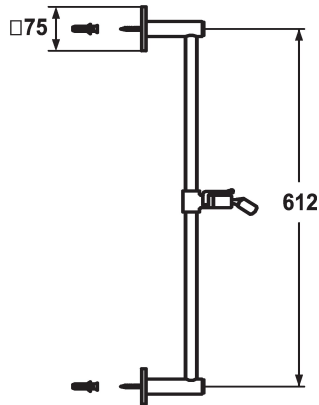

KWC FIT

Duschgleitstange design

Modell-Linie: **SHOWERCULTURE** | 26.000.504.000
 Duscharmaturen | Zubehör Duschen

KWC-Nr.

122531
 chromeline, L 612

122532
 chromeline, L 1100

* KWC Duschgleitstange FIT design
 - "Das Original"
 * Aus Messing

Mass Länge

L 612

L 1100

* KWC Kugelgelenk Brausenhalter, Höhenverstellung arretierbar
 * Rohrdurchmesser 18 mm
 * Duschgleitstange bei Bedarf auf individuelle Länge kürzbar

Technische Daten

Durchmesser	75 x 75
Farbcode	chromeline
Armaturtyp	IP22
Mass Länge	L 24 1/8"
Mass Länge	L 612
Material	Messing
teamNumber	727879.502
sanitasTroeschNumber	6531 107.501