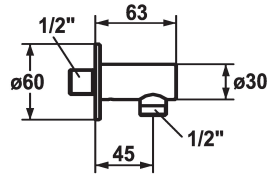

KWC SHOWERCULTURE Schlauchanschluss style

Modell-Linie: **SHOWERCULTURE** | 26.000.610.000
Duscharmaturen | Zubehör Duschen

KWC-Nr.

121823
chromeline

125067
matt black

125068
brushed steel

Farbcode

chromeline

matt black

brushed steel

* Schlauchanschluss style
* Eigensicher gegen Rückfließen

* Anschlussgewinde 1/2"

Technische Daten

Durchmesser

D60

Farbcode

chromeline

Installationsart

Wandmontage

Armaturtyp

Schlauchanschluss

Armaturengeräuschgruppe

yes

Mass Länge