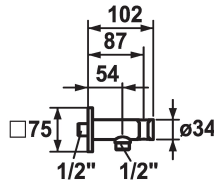

KWC SHOWERCULTURE Schlauchanschluss

Modell-Linie: **SHOWERCULTURE** | 26.000.613.000
Duscharmaturen | Zubehör Duschen

KWC-Nr.

122543
chromeline

125407
brushed steel

125548
matt black

Farbcode

chromeline

brushed steel

matt black

* Schlauchanschluss
- mit integriertem Brausenhalter

* Eigensicher gegen Rückfließen
* Anschlussgewinde 1/2"

Technische Daten

Durchmesser

75 x 75

Farbcode

chromeline

Installationsart

Wandmontage

Armaturtyp

Schlauchanschluss

Armaturengeräuschgruppe

yes

Mass Länge