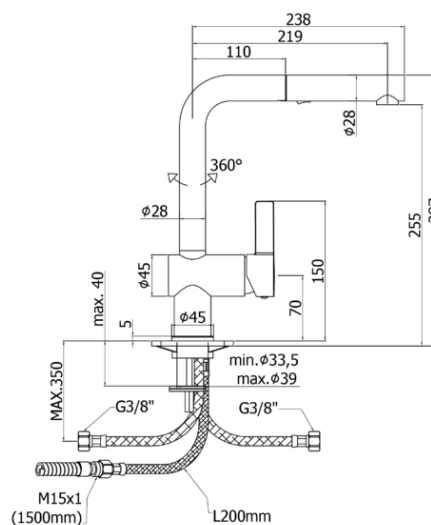

rock

DESCRIZIONE | DESCRIPTION

- Miscelatore lavello monoforo con canna orientabile completo di:
- set 2 flessibili inox 3/8"G
- 1 flessibile inox M15x1
- 1 flessibile nylon 1/2"G x M15x1 L.1500mm con peso ecologico
- One-hole sink mixer with swivelling spout complete with:
- set of 2 stainless steel hoses 3/8"G
- 1 stainless steel hose M15x1
- 1/2"-M15x1 / L.1500mm nylon hose with ecological weight

ARTICOLO | ARTICLE

RO 285..

- con doccia estraibile (2 getti) in ABS
- with (two-spray) ABS pull out hand-shower

RAPPORTO PROVA PORTATA | FLOW RATE REPORT

	Uscita outlet	Pressione / Pressure (bar)									
		0,5	1	1.5	2	2.5	3	3.5	4	4.5	5
Portata / Flow rate (l / min)	getto normale - normal jet	2.58	4.09	5.07	6	6.77	7.48	8.16	8.77	9.33	9.9
	getto pioggia - rain jet	2.38	3.73	4.71	5.55	6.29	6.89	7.57	8.1	8.6	9.15

DOCUMENTI TECNICI | TECHNICAL DOCUMENTS

DIAGRAMMA
PORTATA 1ISTRUZIONI
INSTALLAZIONEESPLOSO
RICAMBI
RO 285