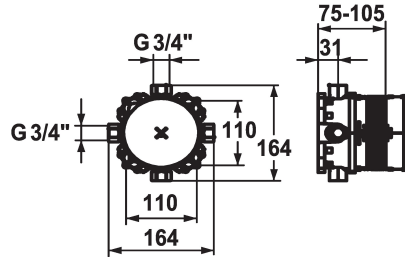

KWC BLUEBOX Unterputz-Einheit

Modell-Linie: BLUEBOX | 39.999.910.931
Armaturen | Zubehör Armaturen

KWC-Nr.

124005
G 1/2", ohne Vorabspernung, Unterputz-Einheit

124006
G 3/4" (1/2"), mit Vorabspernung, Unterputz-Einheit

- * Unterputz-Einheit kompakt
- * Integrierte Vorabspernungen Kalt- und Warmwasser
- * Anschlussgewinde 3/4"
- (1x Stopfen 3/4" und 4x Reduktion 3/4" - 1/2" wird mitgeliefert)
- * Lieferumfang:
 - Montagebox und Bauschutzkappe aus Kunststoff inkl. Dichtmanschette
 - Multifix-Befestigungssystem

Anschluss

G 1/2", ohne Vorabspernung

G 3/4" (G 1/2"), mit Vorabspernung

- * Montagematerial Unterputz-Einheit (separat bestellen):
 - Montageschiene Z.537.995
- * Montagematerial Fertigmontageset (separat bestellen):
 - Umkehradapter 15 mm Z.537.953
 - Verlängerungsset 15 mm Z.537.595
 - Rosettenverlängerung eckig 15 mm Z.537.594
 - Rosettenverlängerung rund 15 mm Z.537.600
 - Ausrichtset ±3.5° Z.537.593

Technische Daten

Anschluss	G 3/4" (G 1/2"), mit Vorabspernung
Farbcode	roh
Installationsart	Wandmontage
Armaturtyp	Kilogramm/Quadratmeter
Unterputz	Unterputz
Material	Messing
teamNumber	725090
sanitasTroeschNumber	6118 117.000