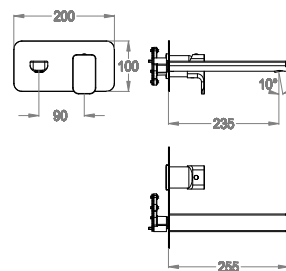

Fertigmontageset zu Waschtisch-Einhebelmischer für UP-Montage, mit Abdeckplatte, Länge 255 mm, Ausladung 235 mm.

Verfügbare Ausführungen

Chrome

10.00
Chrome

Black to White

28.00
Burning Black

36.00
Dark Graphite