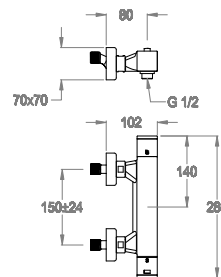

AP-Brausethermostat mit Verbindung für Brauseschlauch.