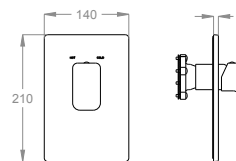

Fertigmontageset zu UP-Brausearmatur, Einweg.

Verfügbare Ausführungen

Chrome

10.00
Chrome

Black to White

28.00
Burning Black

36.00
Dark Graphite

38.00
Warm Grey

31.00
Icy Grey

33.00
Light Sand

20.01
White Chalk

Brushed

44.00
Frosted Silver

40.00
Deep Bronze

41.00
Urban Brass

47.00
Industrial Copper

Matt Luxe

60.00
Ravishing Gold

61.00
Gentle Copper

62.00
Sparkling Silver

63.00
Royal Black

64.00
Silky Rose

Matt Golden

43.00
Matt Majestic Gold

45.00
Matt Deluxe Gold

Technische Details

Artikel für Installation an der Wand.

Artikel mit Kartusche mit Keramikscheiben.

0590576

Artikel mit zwei Eingängen und vier Ausgängen.

Artikel DVGW zertifiziert.

EN 817

Notwendige komplementäre Artikel

05.1000.0 - FirUnico® universelles UP-Einbausystem.