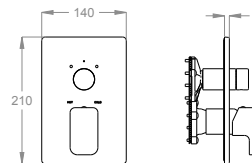

Fertigmontageset zu UP- Brausearmatur, mit Zweiweg-Umstellventil.

Verfügbare Ausführungen

Chrome

10.00
Chrome

Black to White

28.00
Burning Black

36.00
Dark Graphite

38.00
Warm Grey

31.00
Icy Grey

33.00
Light Sand

20.01
White Chalk

Brushed

44.00
Frosted Silver

40.00
Deep Bronze

41.00
Urban Brass

47.00
Industrial Copper

Matt Luxe

60.00
Ravishing Gold

61.00
Gentle Copper

62.00
Sparkling Silver

63.00
Royal Black

64.00
Silky Rose

Matt Golden

43.00
Matt Majestic Gold

45.00
Matt Deluxe Gold

Technische Details

Artikel für Installation an der Wand.

Artikel mit Kartusche mit Keramikscheiben.

0590576

Artikel mit Umstellkartusche.

0590574

Artikel mit zwei Eingängen und zwei Ausgängen.

Artikel DVGW zertifiziert.

EN 817

Notwendige komplementäre Artikel

05.1000.0 - FirUnico® universelles UP-Einbausystem.