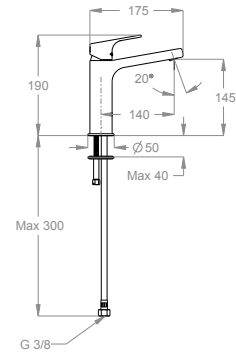

Waschtisch-Einhebelmischer, Höhe 190 mm, Ausladung 140 mm, OHNE ABLAUFGARNITUR.

Verfügbare Ausführungen

Chrome

10.00
Chrome

Black to White

28.00
Burning Black

36.00
Dark Graphite

38.00
Warm Grey

45.00
Matt Deluxe Gold

Technische Details

Artikel für Installation auf der Fläche.

Artikel mit verstecktem Luftsprudler.

0500629

Artikel mit flexiblen Druckschläuchen.

Artikel mit Kartusche mit Keramikscheiben.

0590535

Wassersparender Artikel.

6 L/min