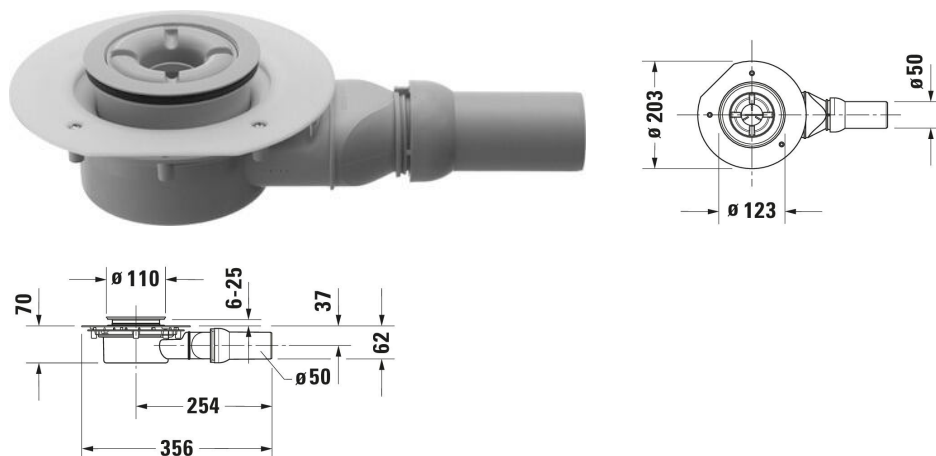

Universal Duschwannenablauf # 79124300000000

| < 300 mm > |

Duschwannenablauf	Grösse	Gewicht	Bestellnummer
Abgang: waagrecht, Sperrwasserhöhe: 50 mm, Ablaufleistung nach DIN EN 274: 36 l/min, Durchmesser Ablaufloch: 90 mm			
Farben			
00 Weiss (Alpin)			
Variante			
Weiß	300x80 mm	1,200 kg	79124300000000
Passende Produkte			
Duschwanne Rechteckig, Mineralguss, DuroCast UltraResist, Position Ablauf: Seitlich, Höhe: 50 mm, 900 x 800 mm	900 x 800 mm		720145
Duschwanne Quadratisch, Mineralguss, DuroCast UltraResist, Position Ablauf: Seitlich, Höhe: 50 mm, 900 x 900 mm	900 x 900 mm		720146
Duschwanne Rechteckig, Mineralguss, DuroCast UltraResist, Position Ablauf: Seitlich, Höhe: 50 mm, 1000 x 800 mm	1000 x 800 mm		720147
Duschwanne Rechteckig, Mineralguss, DuroCast UltraResist, Position Ablauf: Seitlich, Höhe: 50 mm, 1200 x 800 mm	1200 x 800 mm		720148
Duschwanne Rechteckig, Mineralguss, DuroCast UltraResist, Position Ablauf: Seitlich, Höhe: 50 mm, 1200 x 900 mm	1200 x 900 mm		720149
Duschwanne Rechteckig, Mineralguss, DuroCast UltraResist, Position Ablauf: Seitlich, Höhe: 50 mm, 1400 x 900 mm	1400 x 900 mm		720150
Duschwanne Rechteckig, Mineralguss, DuroCast UltraResist, Position Ablauf: Seitlich, Höhe: 50 mm, 1000 x 900 mm	1000 x 900 mm		720166
Duschwanne Quadratisch, Mineralguss, DuroCast UltraResist, Position Ablauf: Seitlich, Höhe: 50 mm, 1000 x 1000 mm	1000 x 1000 mm		720167
Duschwanne Rechteckig, Mineralguss, DuroCast UltraResist, Position Ablauf: Seitlich, Höhe: 50 mm, 1200 x 1000 mm	1200 x 1000 mm		720168