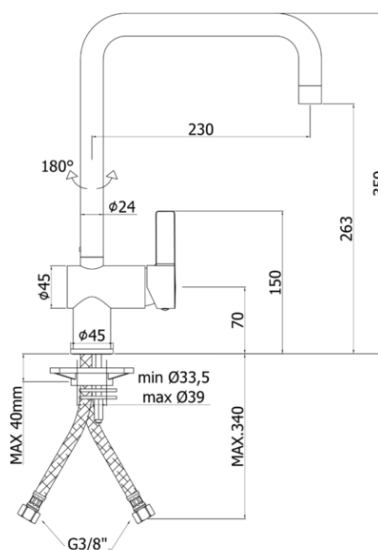

## DESCRIZIONE | DESCRIPTION

- Miscelatore lavello monoforo completo di:
- aeratore M22x1
- set 2 flessibili inox 3/8"G
- One-hole sink mixer complete with:
- aerator M22x1
- set of 2 stainless steel hoses 3/8"G

## ARTICOLO | ARTICLE

RO 980..

- con canna orientabile
- with swivelling spout