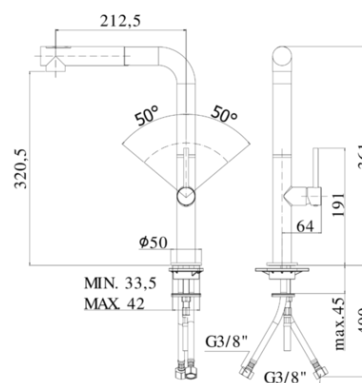

chef

DESCRIZIONE | DESCRIPTION

- Miscelatore lavello monoforo con canna orientabile completo di:
- flessibile nylon con peso ecologico 1/2"-M10x1 / L.1500mm
- set 2 flessibili inox 3/8"G
- One-hole sink mixer with swivelling spout complete with:
- 1/2"-M10x1 / L.1500mm nylon hose with ecological weight
- set of 2 stainless steel hoses 3/8"G

ARTICOLO | ARTICLE

CH 985..

- con doccia estraibile ABS 2 getti
- con canna tubo Ø30mm
- with (two-spray) pull out hand-shower
- with tube spout - Ø30mm

RAPPORTO PROVA PORTATA | FLOW RATE REPORT

	Uscita outlet	Pressione / Pressure (bar)									
		0,5	1	1.5	2	2.5	3	3.5	4	4.5	5
Portata / Flow rate (l / min)	getto normale - normal jet	2.47	3.66	4.41	5.14	5.76	6.35	6.89	7.36	7.9	8.32
	getto pioggia - rain jet	2.4	3.42	4.21	4.86	5.49	6.03	6.55	7.02	7.48	7.89