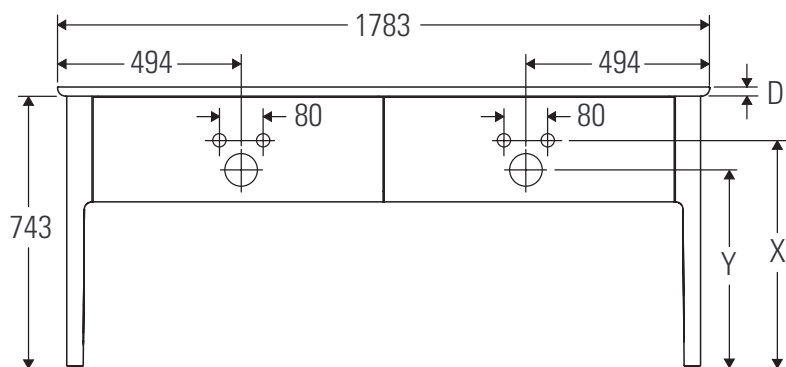

Luv

LU 9562B

Montageanleitung

D	20 mm	25 mm
X	620 mm	615 mm
Y	570 mm	565 mm

Alle weiteren Montageanleitungen beachten!

Verwendungshinweise

Die Badmöbelserie entspricht den gültigen Normen und Richtlinien zum Zeitpunkt der Auslieferung und ist für den Einsatz in Bädern konzipiert. Eine direkte Benetzung mit Wasser z. B. beim Duschen ist zu vermeiden.