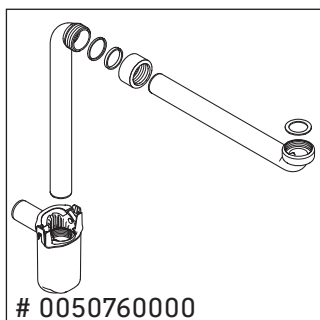

Luv

LU 9562B

Montageanleitung

D	20 mm	25 mm
X	620 mm	615 mm
Y	570 mm	565 mm

Alle weiteren Montageanleitungen beachten!

Verwendungshinweise

Die Badmöbelserie entspricht den gültigen Normen und Richtlinien zum Zeitpunkt der Auslieferung und ist für den Einsatz in Bädern konzipiert. Eine direkte Benetzung mit Wasser z. B. beim Duschen ist zu vermeiden.