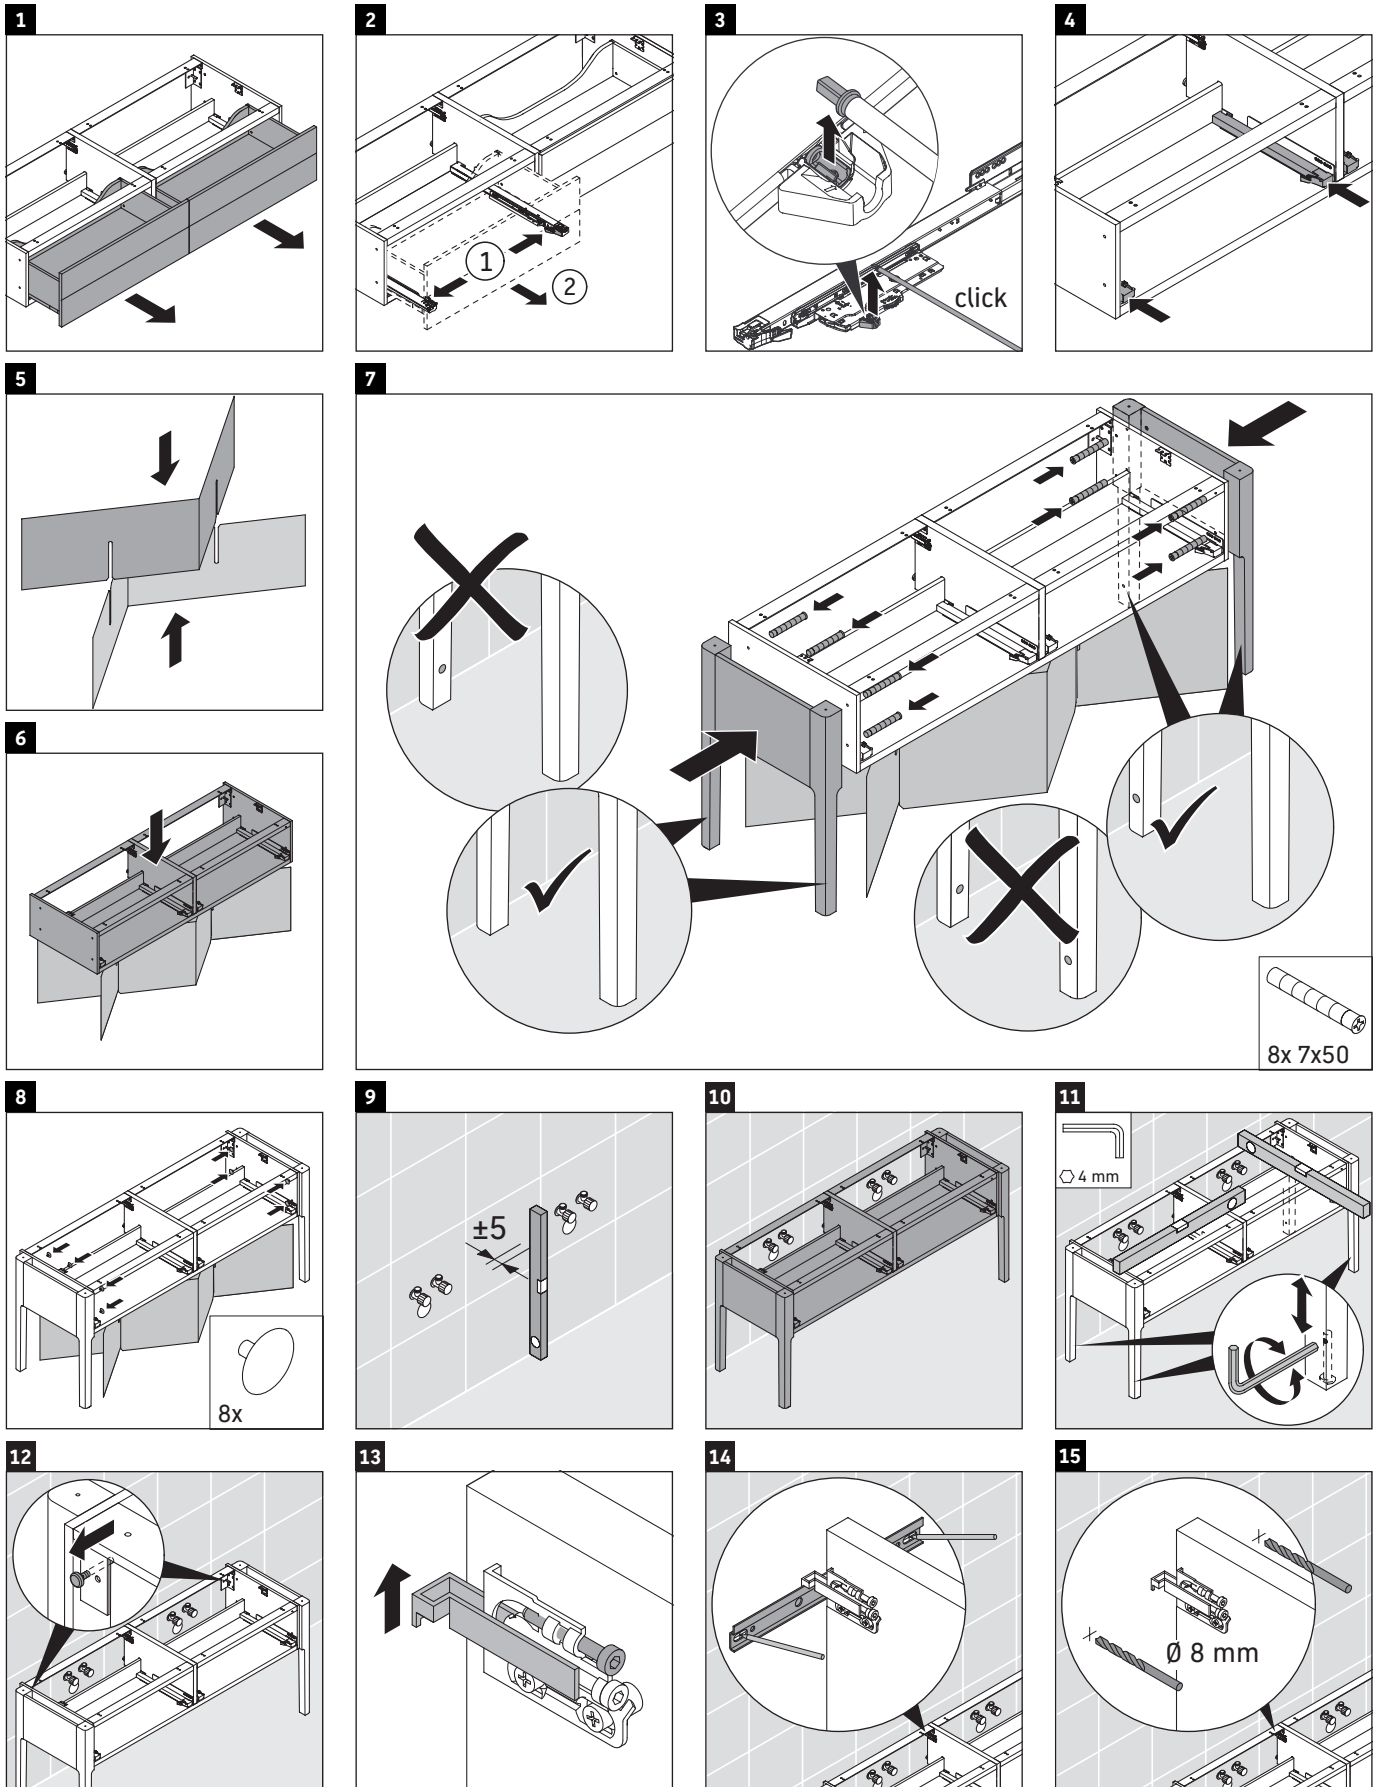

Duravit AG, Werderstr. 36, 78132 Hornberg, Germany, Phone +49 78 33 700, Fax +49 78 33 70 289, info@duravit.de, www.duravit.de