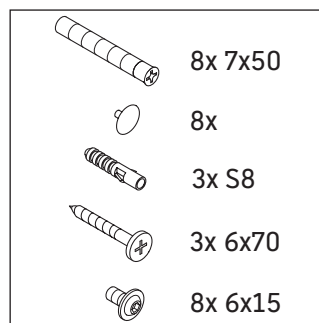

Luv

LU 9562B

Montageanleitung

D	20 mm	25 mm
X	620 mm	615 mm
Y	570 mm	565 mm

Alle weiteren Montageanleitungen beachten!

Verwendungshinweise

Die Badmöbelserie entspricht den gültigen Normen und Richtlinien zum Zeitpunkt der Auslieferung und ist für den Einsatz in Bädern konzipiert. Eine direkte Benetzung mit Wasser z. B. beim Duschen ist zu vermeiden.