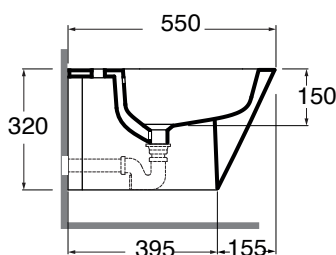

BUBKS000000M

sanitari sospesi/wall hung sanitary wares

codice
code

Bidet Build sospeso monoforo.
Build wall hung bidet 1 tap hole.

bianco lucido/shiny white

BUBKS000000MBI

CM 55x36x32

plf Italy pz. 12 - plf export pcs. 20

kg 20

scala/scale 1:20 dimensioni/dimensions in mm

Ceramica

bianco lucido
shiny white

Complementi/complements:

Piletta automatica con troppo pieno
Automatic waste system with over flow
kg 0,5

Codice
code

PILTR