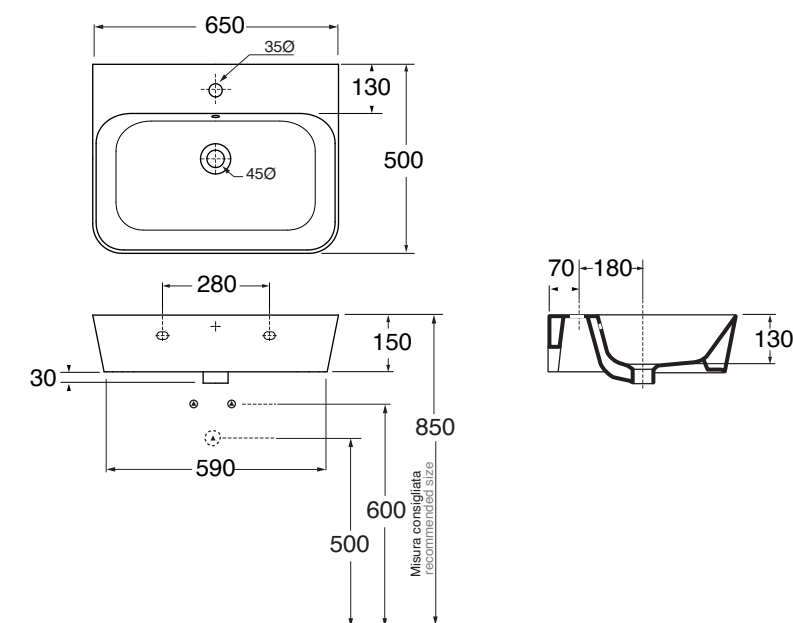

BULP06550TOM

Lavabi/washbasins

codice
code

Lavabo Build 65 sospeso monoforo
Cm 65 wall-hung one-hole washbasin

bianco lucido/shiny white

BULP06550TOMBI

CM 65x50xh15

plf Italy pz. 12- plf export pcs. 20

kg 18,5

scala/scale 1:20 dimensioni/dimensions in mm

Ceramica

Complementi/complements:

Codice
code

Piletta con tappo in ceramica.
Free flow ceramic drain.

kg 0,5

PILCE

Piletta automatica ribassata senza troppo pieno
Flat automatic waste system without over flow

PILA

kg 0,5

Piletta con tappo in ceramica click clack
Click clack free flow ceramic drain

PILCK

kg 0,5

TECHNICAL SHEET n°: 01	DESIGNER: OFFICINA AZZURRA	CODE: BULP06550TOM	Azzurra sanitari in ceramica S.p.a. via Civita Castellana snc 01030 Castel S.Elia (VT) - ITALY Tel. +39.0761 518155 Fax. +39.0761 514560	
SHEET FORMAT: A4	ISO	REVISION: 03	SCALE: 1:20	DATE: 16/12/2022
REGULATIONS: CE EN 14688 / EN31 / Dop-14688				
All the measurements respect the tolerances provided by the "AZZURRA QUALITY GUIDELINES".				