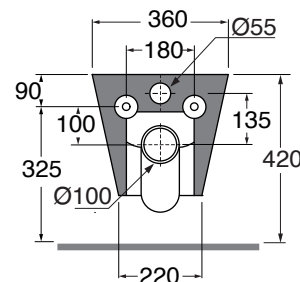

BUVKSPE00000

sanitari sospesi / wall hung sanitary wares

codice
code

Vaso Build sospeso Easy Clean
Build wall hung Easy Clean WC

bianco lucido/shiny white

BUVKSPE00000BI

CM 54x36x35,5

plf Italy pz. 12 - plf export pcs. 20

kg 23

Tecnologie/technologies:

watersaving

easyclean

scala/scale 1:20 dimensioni/dimensions in mm

Ceramica

bianco lucido
shiny white

Complementi/complements:

Codice
code

Codice
code

Kit fissaggio a felle: per vaso e bidet sospesi
"L" fixing kit for wall-hung wc and bidet

KIT 2000 C

Sedile termoidurente con chiusura frizionata
Thermosetting soft close seat cover