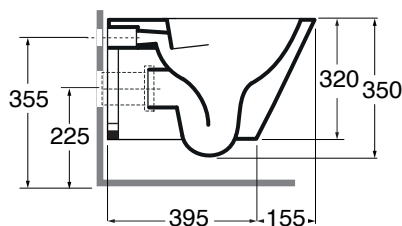

BUVKSPE00000

sanitari sospesi / wall hung sanitary wares

codice
code

Vaso Build sospeso Easy Clean
Build wall hung Easy Clean WC

bianco lucido/shiny white

BUVKSPE00000BI

CM 54x36x35,5

plf Italy pz. 12 - plf export pcs. 20

kg 23

Tecnologie/technologies:

watersaving

easyclean

scala/scale 1:20 dimensioni/dimensions in mm

Ceramica

bianco lucido
shiny white

Complementi/complements:

Codice
code

Codice
code

Kit fissaggio a felle: per vaso e bidet sospesi
"L" fixing kit for wall-hung wc and bidet

KIT 2000 C

Sedile termoidurente con chiusura frizionata
Thermosetting soft close seat cover