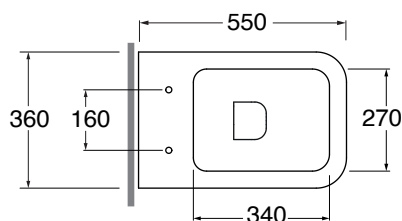

BUVKSPE00000

sanitari sospesi / wall hung sanitary wares

codice
code

Vaso Build sospeso Easy Clean
Build wall hung Easy Clean WC

bianco lucido/shiny white

BUVKSPE00000BI

CM 54x36x35,5

plf Italy pz. 12 - plf export pcs. 20

kg 23

Tecnologie/technologies:

watersaving

easyclean

scala/scale 1:20 dimensioni/dimensions in mm

Ceramica

bianco lucido
shiny white

Complementi/complements:

Codice
code

Codice
code

Kit fissaggio a felle: per vaso e bidet sospesi
"L" fixing kit for wall-hung wc and bidet

KIT 2000 C

Sedile termoidurente con chiusura frizionata
Thermosetting soft close seat cover