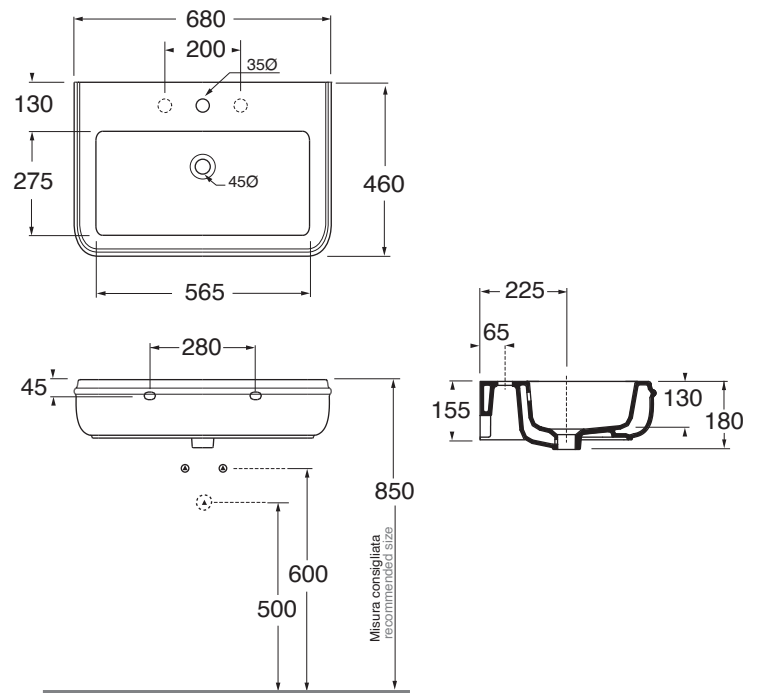

CHLP06846TOM

lavabi/washbasins

codice
code

Lavabo Charme appoggio/sospeso mono foro cm 68x46.
Charme washbasin wall-hung/over-counter 1 tap hole cm 68x46.

bianco lucido/shiny white

CHLP06846TOMBI

Lavabo Charme appoggio/sospeso tre fori cm 68x46.
Charme washbasin wall-hung/over-counter 3 tap holes cm 68x46.

bianco lucido/shiny white

CHLP06846TOTBI

CM 68x46x18

plf italy pz.12- plf export pcs.20

kg 20,5

scala/scale 1:20 dimensioni/dimensions in mm

Ceramica

BI
bianco lucido
shiny white

Complementi/complements:

Codice
code

Piletta automatica con troppo pieno
Automatic waste system with over flow

PILTR

kg 0,5

TECHNICAL SHEET n°: 01	DESIGNER: LAUDANI & ROMANELLI	CODE: CHLP06846TOMBI CHLP06846TOTBI	Azzurra sanitari in ceramica S.p.a. via Civita Castellana snc 01030 Castel S.Elia (VT) - ITALY Tel.+39.0761 518155 Fax.+39.0761 514560	
SHEET FORMAT: A4	ISO	REVISION: 04	SCALE: 1:20	DATE: 13/01/2023
REGULATIONS: CE EN 14688 / EN31 / Dop-14688				
All the measurements respect the tolerances provided by the "AZZURRA QUALITY GUIDELINES".				