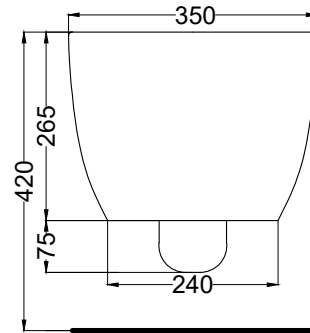

Enjoy - art. EJVSK

wc sospeso - RIMLESS
wall-hung wc - RIMLESS

cielo

handmade in Italy

PESO NETTO/NET WEIGHT: 19,40 Kg

PCS PALLET: 18
PCS PALLET CONTAINER: 18

ACCESSORI/ACCESSORIES:

CPVEJT - coprivaso in termoindurente/
thermosetting seat-cover (Made in EU)
CPVEJTF - coprivaso in termoindurente
frizionato/Thermosetting soft close seat-cover
(Made in EU)
CPVEJNEWF - coprivaso in
termoindurente frizionato/Thermosetting
soft close seat-cover (Made in EU)

508 - staffa di fissaggio universale per wc
e bidet sospesi/universal fixing brackets for
wall-hung wc/bidet

RPB - raccordo dritto a parete/straight pan
connector for wall trap

PAA - protezione antiurto acustica/impact
and acoustic protection panel

FINITURE

FINISHES

● Bianco/white - glossy

Le Terre di Cielo

- Talco
- Pomice
- Brina
- Basalto
- Arenaria
- Avena
- Lino
- Cemento
- Lavagna

Le Acque di Cielo

- Oltremare
- Smeraldo
- Alga
- Corallo
- Ninfea
- Anemone

NOTE/NOTES

Il wc rispetta le normative per il risparmio idrico.

The toilet complies with the water saving regulations.

DoP No. 997.01

Maggio 2024

FRONT

SIDE

* = water outlet
** = water inlet
° = fixings

BACK

ATTENZIONE/ATTENTION:

Measure details can show some little difference respect real items, following typical characteristics of ceramics articles production. The company reserves the right to change any technical specifications/dimension and/or operating characteristics of the products at any time and without giving notice. The ceramic items weight may vary up to 20%.

ATTENZIONE/ATTENTION: