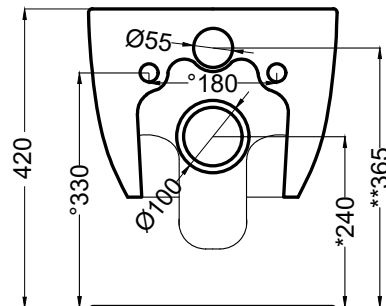

BACK

ATTENZIONE/ATTENTION:

Measure details can show some little difference respect real items, following typical characteristics of ceramics articles production. The company reserves the right to change any technical specifications/dimension and/or operating characteristics of the products at any time and without giving notice. The ceramic items weight may vary up to 20%.

ATTENZIONE/ATTENTION: