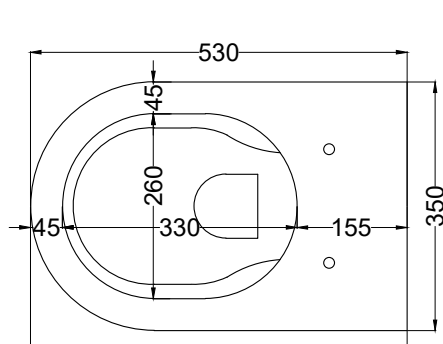

Enjoy - art. EJVSK

wc sospeso - RIMLESS
wall-hung wc - RIMLESS

cielo

handmade in Italy

PESO NETTO/NET WEIGHT: 19,40 Kg

PCS PALLET: 18
PCS PALLET CONTAINER: 18

ACCESSORI/ACCESSORIES:

CPVEJT - coprivaso in termoindurente/
thermosetting seat-cover (Made in EU)
CPVEJTF - coprivaso in termoindurente
frizionato/Thermosetting soft close seat-cover
(Made in EU)
CPVEJNEWF - coprivaso in
termoindurente frizionato/Thermosetting
soft close seat-cover (Made in EU)

508 - staffa di fissaggio universale per wc
e bidet sospesi/universal fixing brackets for
wall-hung wc/bidet

RPB - raccordo dritto a parete/straight pan
connector for wall trap

PAA - protezione antiurto acustica/impact
and acoustic protection panel

FINITURE

FINISHES

● Bianco/white - glossy

Le Terre di Cielo

- Talco
- Pomice
- Brina
- Basalto
- Arenaria
- Avena
- Lino
- Cemento
- Lavagna

Le Acque di Cielo

- Oltremare
- Smeraldo
- Alga
- Corallo
- Ninfea
- Anemone

NOTE/NOTES

Il wc rispetta le normative per il risparmio idrico.

The toilet complies with the water saving regulations.

DoP No. 997.01

Maggio 2024

TOP

SIDE

* = water outlet
** = water inlet
° = fixings

BACK

ATTENZIONE/ATTENTION:

Measure details can show some little difference respect real items, following typical characteristics of ceramics articles production. The company reserves the right to change any technical specifications/dimension and/or operating characteristics of the products at any time and without giving notice. The ceramic items weight may vary up to 20%.

ATTENZIONE/ATTENTION: