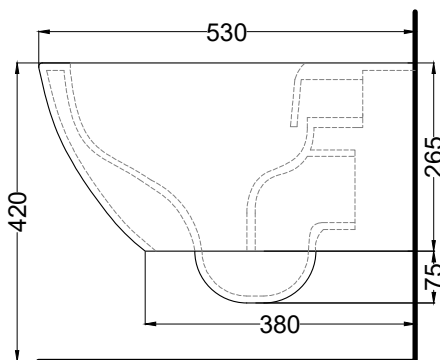

SIDE

* = water outlet
** = water inlet
° = fixings