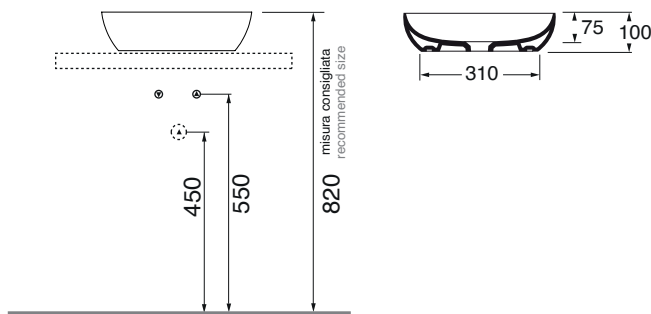

ELLA040100C0

lavabi/ washbasin

Lavabo Circle 40 da appoggio h10.
Circle 40 H10 over counter washbasin.

codice
code

bianco lucido/shiny white

ELLA040100C0B1

finiture COLORS 1250 /COLORS 1250° finishing

ELLA040100C0

(Specificare il colore al momento dell'ordine/Specify the color when ordering)

ELLA040100C0 ...CA/CE/CT...

finiture Le malteceramiche/Le malteceramiche finishing

ELLA040100C0

(Specificare il colore al momento dell'ordine/Specify the color when ordering)

ELLA040100C0 ...MB/MC

finiture LUXURY/LUXURY finishing

ELLA040100C0

(Specificare il colore al momento dell'ordine/Specify the color when ordering)

ELLA040100C0 ...OG/PL/OR

finiture SHINE/ SHINE finishing

ELLA040100C0

(Specificare il colore al momento dell'ordine/ Specify the color when ordering)

ELLA040100C0 ... PS/SA/SS...

CM Ø40XH10

plt Italy pz. 24 - plt export pcs. 50

kg 6,5

scala/scale 1:20 dimensioni/dimensions in mm

Gamma di colori disponibile per lavabo e pilette in ceramica

Color range available for washbasins and ceramic drain cap

COLORS 1250°