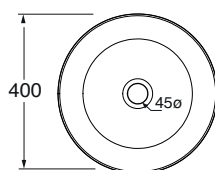

ELLA040100C0

lavabi/ washbasin

Lavabo Circle 40 da appoggio h10.
Circle 40 H10 over counter washbasin.

codice
code

bianco lucido/shiny white

ELLA040100C0B1

finiture COLORS 1250 /COLORS 1250° finishing

ELLA040100C0

(Specificare il colore al momento dell'ordine/Specify the color when ordering)

ELLA040100C0 ...CA/CE/CT...

finiture Le malteceramiche/Le malteceramiche finishing

ELLA040100C0

(Specificare il colore al momento dell'ordine/Specify the color when ordering)

ELLA040100C0 ...MB/MC

finiture LUXURY/LUXURY finishing

ELLA040100C0

(Specificare il colore al momento dell'ordine/Specify the color when ordering)

ELLA040100C0 ...OG/PL/OR

finiture SHINE/ SHINE finishing

ELLA040100C0

(Specificare il colore al momento dell'ordine/ Specify the color when ordering)

ELLA040100C0 ... PS/SA/SS...

CM Ø40XH10

plt Italy pz. 24 - plt export pcs. 50

kg 6,5

scala/scale 1:20 dimensioni/dimensions in mm

Gamma di colori disponibile per lavabo e pilette in ceramica

Color range available for washbasins and ceramic drain cap

COLORS 1250°

Ceramica

BI
bianco lucido
shiny white

SHINE

LUXURY

OG oro gold PL platino platinum OR oro rosa rose gold

Le MALTECERAMICHE

MC carbonio carbon MB bianco white

Complementi/complements:

Codice
code

Piletta con tappo in ceramica disponibile in tutti i colori:
COLORS 1250° / Le malteceramiche / SHINE / LUXURY.
Specificare il colore al momento dell'ordine.
Incremento di prezzo + 50%.

Free flow ceramic drain available in all colors:
COLORS 1250° / Le malteceramiche / SHINE / LUXURY.
Specify the color when ordering.
Price has to be 50% increased.

PILCE

kg 0,5

Piletta automatica ribassata senza troppo pieno
Flat automatic waste system without over flow

PILA

kg 0,5