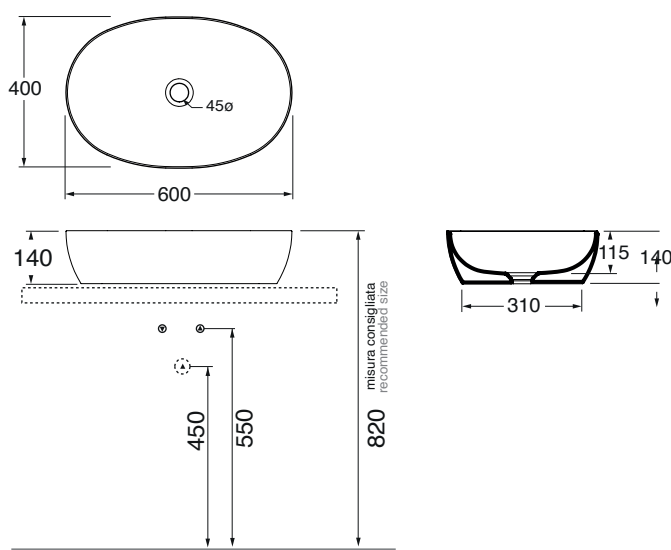

ELLA060400C0

lavabi/ washbasin

codice
code

Lavabo Circle 60 da appoggio h14.
Circle 40 H14 over counter washbasin.

ELLA060400C0BI

ELLA060400C0

ELLA060400C0 ...CA/CE/CT...

ELLA060400C0

ELLA060400C0 ...MC/MB

ELLA060200C0

ELLA060400C0 ...OG/PL/OR

ELLA060400C0

ELLA060400C0 ... PS/SA/SS...

CM 60X40XH14

plt Italy pz. 20 - plt export pcs. 40

kg 10,5

scala/scale 1:20 dimensioni/dimensions in mm

Gamma di colori disponibile per lavabo e pilette in ceramica
Color range available for washbasins and ceramic drain cap

COLORS 1250°

SHINE

le MALTECERAMICHE

Ceramica

PILA

kg 0,5

Piletta con tappo in ceramica click clack
Click clack free flow ceramic drain

PILCK

kg 0,5

TECHNICAL SHEET n°: 01	DESIGNER: OFFICINA AZZURRA	CODE: ELLA060400C0
SHEET FORMAT: A4	REVISION: 05	SCALE: 1:20
REGULATIONS: CE EN 14688 / EN31 / Dop-14688	DATE: 27/03/2023	
All the measurements respect the tolerances provided by the "AZZURRA QUALITY GUIDELINES".		