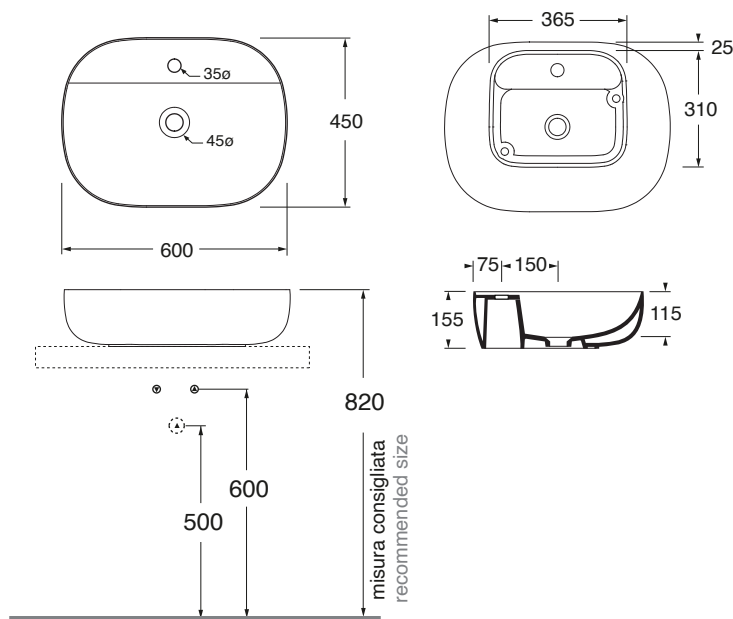

ELLP060450ZM... PS/SA/SS...

finiture LUXURY/LUXURY finishing

ELLP060450ZM

(Specificare il colore al momento dell'ordine/Specify the color when ordering)

ELLP060450ZM... OG/PL/OR...

CM 60X45XH15

plt Italy pz. 20 - plt export pcs. 40

kg 14,5

scala/scale 1:20 dimensioni/dimensions in mm

Gamma di colori disponibile per lavabo e pilette in ceramica

Color range available for washbasins and ceramic drain cap

Ceramica

BI  
bianco lucido  
shiny white