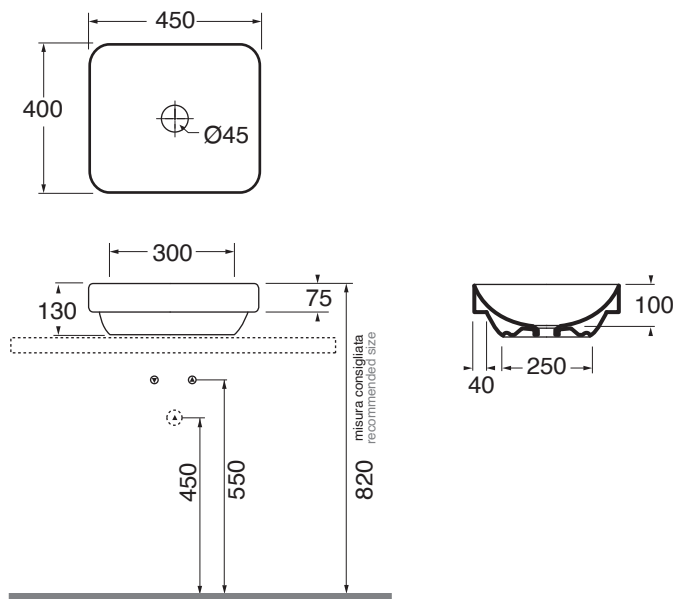

ELLG045400S0

lavabi/ washbasin

codice
code

Lavabo SOFT semincasso/appoggio cm 45x40.
Soft inset/over-counter washbasin cm45x40.

bianco lucido/shiny white

ELLG045400S0BI

CM 45X40XH13,5

plt Italy pz. 24 - plt export pcs. 50

kg 10

scala/scale 1:20 dimensioni/dimensions in mm

Ceramica

Complementi/complements:

Codice
code

Piletta con tappo in ceramica.
Free flow ceramic drain.
kg 0,5

PILCE

Piletta automatica ribassata senza troppo pieno
Flat automatic waste system without over flow

PILA

kg 0,5

Piletta con tappo in ceramica click clack
Click clack free flow ceramic drain

PILCK

kg 0,5

TECHNICAL SHEET n°: 01	DESIGNER: OFFICINA AZZURRA	CODE: ELLG045400S0	Azzurra sanitari in ceramica S.p.a. via Civita Castellana snc 01030 Castel S.Elia (VT) - ITALY Tel. +39.0761 518155 Fax. +39.0761 514560	
SHEET FORMAT: A4	ISO	REVISION: 05	SCALE: 1:20	DATE: 27/02/2023
REGULATIONS: CE EN 14688 / EN31 / Dop-14688				
All the measurements respect the tolerances provided by the "AZZURRA QUALITY GUIDELINES".				