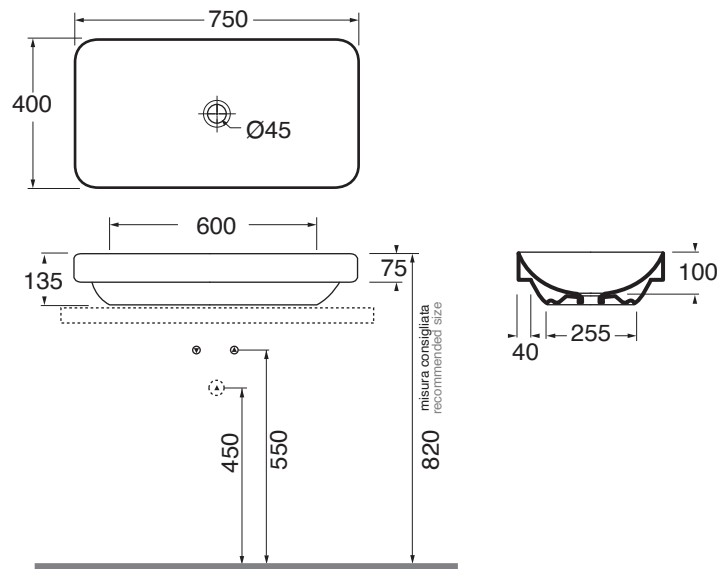

ELLG075400S0

lavabi/ washbasin

codice  
code

Lavabo SOFT semincasso/appoggio cm 75x40.  
Soft inset/over-counter washbasin cm75x40.

bianco lucido/shiny white

ELLG075400S0BI

CM 75X40XH13,5

plt Italy pz. 14 - plt export pcs. 28

kg 15,5

scala/scale 1:20 dimensioni/dimensions in mm

Ceramica

BI  
bianco lucido  
shiny white

Complementi/complements:

Codice  
code

Piletta con tappo in ceramica.  
Free flow ceramic drain.  
kg 0,5

PILCE

Piletta automatica ribassata senza troppo pieno  
Flat automatic waste system without over flow

PILA

kg 0,5

Piletta con tappo in ceramica click clack  
Click clack free flow ceramic drain

PILCK

kg 0,5

TECHNICAL SHEET n°: <b>01</b>	DESIGNER: <b>OFFICINA AZZURRA</b>	CODE: <b>ELLG075400S0</b>	Azzurra sanitari in ceramica S.p.a. via Civita Castellana snc 01030 Castel S.Elia (VT) - ITALY Tel.+39.0761 518155 Fax.+39.0761 514560	
SHEET FORMAT: <b>A4</b>	ISO	REVISION: <b>05</b>	SCALE: <b>1:20</b>	DATE: <b>27/02/2023</b>
REGULATIONS: <b>CE EN 14688 / EN31 / Dop-14688</b>				
All the measurements respect the tolerances provided by the "AZZURRA QUALITY GUIDELINES".				