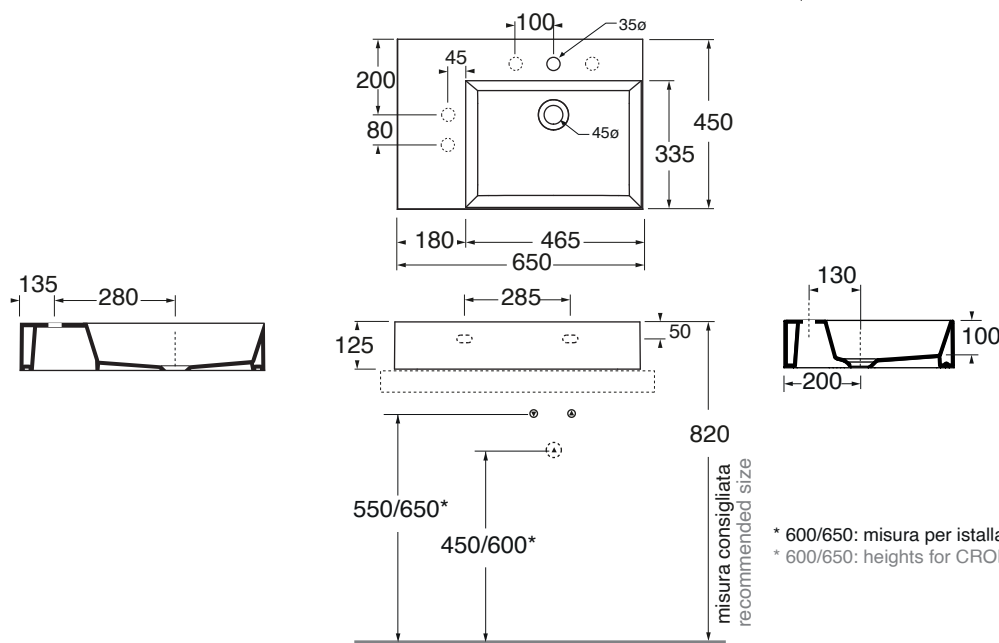

## ELLP06545LQM

lavabi/ washbasin

codice  
code

Lavabo SQUARED cm 65x45 SX da appoggio/sospeso monoforo.  
Squared cm 65x45 left over counter/wall-hung 1 tap hole washbasin.

bianco lucido/shiny white

ELLP06545LQMBI

ELLP06545LQM... OG/PL/OR...

CM 65x45XH12,5

plt Italy pz. 14 - plt export pcs. 28

kg 20

\* 600/650: misura per installazione mobili CROMA e SQUARED  
\* 600/650: heights for CROMA and SQUARED furniture installation

scala/scale 1:20 dimensioni/dimensions in mm

Gamma di colori disponibile per lavabo e pilette in ceramica

Color range available for washbasins and ceramic drain cap

Ceramica

BI  
bianco lucido  
shiny white