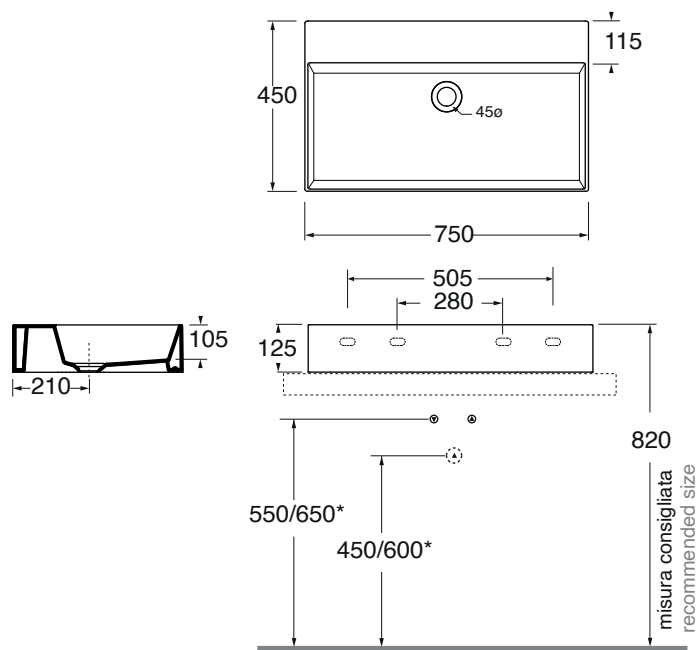

ELLP075450Q0... PS/SA/SS...

finiture LUXURY/LUXURY finishing

ELLP075450Q0

(Specificare il colore al momento dell'ordine/Specify the color when ordering)

ELLP075450Q0... OG/PL/OR...

CM 75X45XH12,5

plt Italy pz. 12 - plt export pcs. 28

kg 20

\* 600/650: misura per installazione mobili CROMA e SQUARED  
\* 600/650: heights for CROMA and SQUARED furniture installation

scala/scale 1:20 dimensioni/dimensions in mm

Gamma di colori disponibile per lavabo e pilette in ceramica