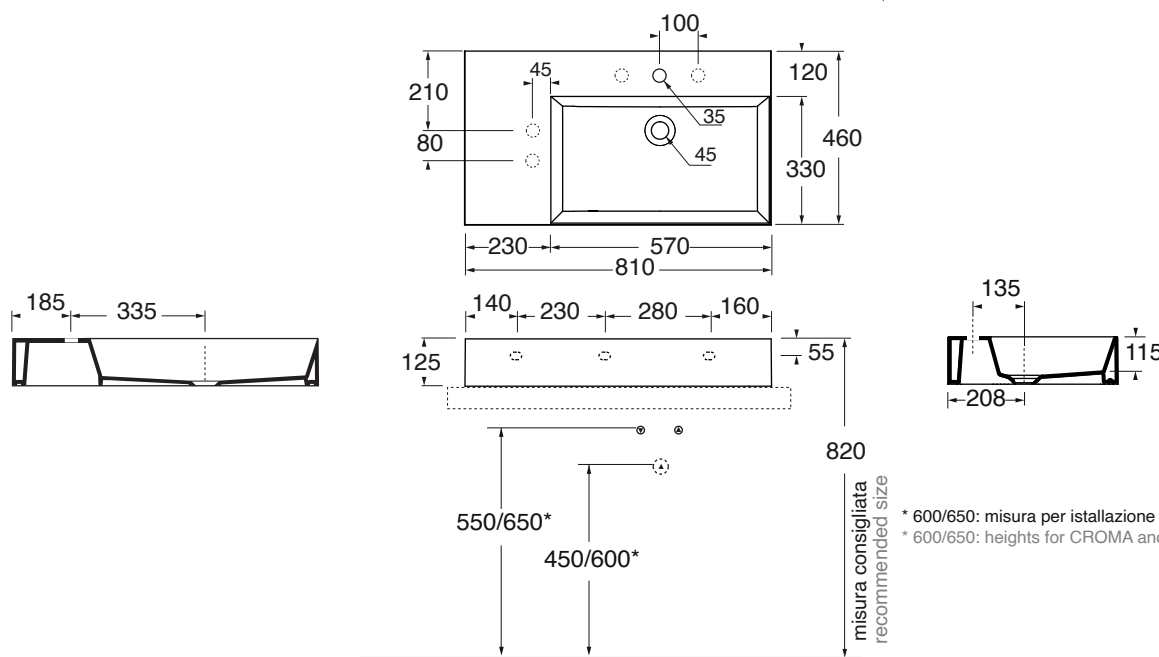

ELLP08146LQM

lavabi/ washbasin

codice
code

Lavabo SQUARED cm 81x46 SX da appoggio/sospeso monoforo.
Squared cm 81x46 left over counter/wall-hung 1 tap hole washbasin.

bianco lucido/shiny white

ELLP08146LQMBI

ELLP06545LQM... OG/PL/OR...

CM 81x46XH12,5

plt Italy pz. 14 - plt export pcs. 28

kg 21,5

scala/scale 1:20 dimensioni/dimensions in mm

Gamma di colori disponibile per lavabo e pilette in ceramica

Color range available for washbasins and ceramic drain cap