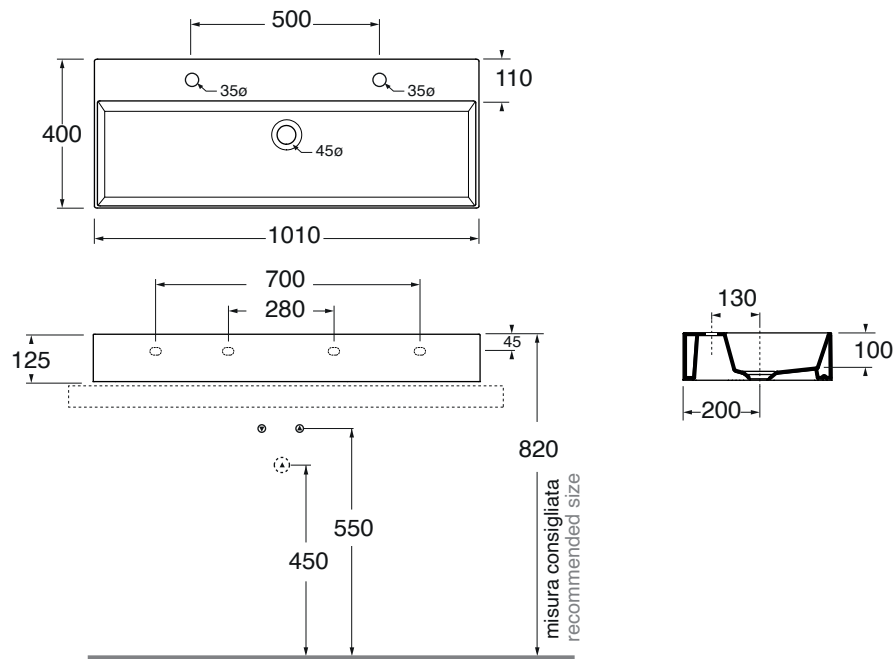

scala/scale 1:20 dimensioni/dimensions in mm

Gamma di colori disponibile per lavabo e pilette in ceramica

Color range available for washbasins and ceramic drain cap

Ceramica

BI
bianco lucido
shiny white

LUXURY

OG
oro
gold

PL
platino
platinum

OR
oro rosa
rose gold

COLORS 1250°

SHINE

Complementi/complements:

Piletta con tappo in ceramica disponibile in tutti i colori:
COLORS 1250° / SHINE / LUXURY .
Specificare il colore al momento dell'ordine.
Incremento di prezzo + 50%.

kg 0,5

Codice
code

PILCE

Piletta automatica ribassata senza troppo pieno
Flat automatic waste system without over flow

kg 0,5

PILA

Piletta con tappo in ceramica click clack
Click clack free flow ceramic drain

kg 0,5

PILCK

TECHNICAL SHEET n°: 01	DESIGNER: OFFICINA AZZURRA	CODE: ELLP102400QD
SHEET FORMAT: A4	REVISION: 02	DATE: 15/12/2022
REGULATIONS: CE EN 14688 / EN31 / Dop-14688		
All the measurements respect the tolerances provided by the "AZZURRA QUALITY GUIDELINES".		

Azzurra sanitari in ceramica S.p.a.
via Civita Castellana snc 01030
Castel S.Elia (VT) - ITALY
Tel. +39.0761 518155
Fax. +39.0761 514560

* Regulations here shown are exclusively referred to ceramic items