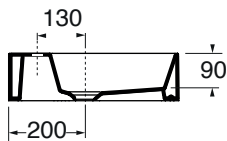

kg 26

* 600/650: misura per installazione mobili CROMA e SQUARED
* 600/650: heights for CROMA and SQUARED furniture installation

scala/scale 1:20 dimensioni/dimensions in mm

Gamma di colori disponibile per lavabo e pilette in ceramica