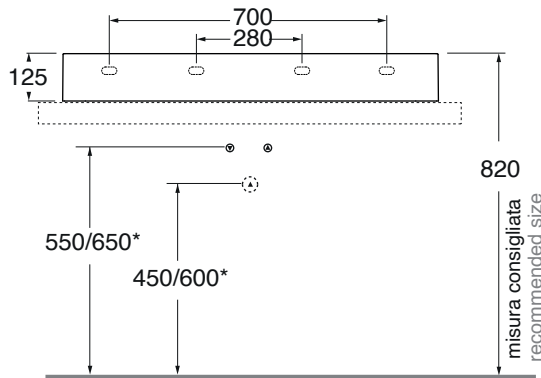

ELLP102450QM

lavabi/ washbasin

codice
code

Lavabo SQUARED 102x45 da appoggio/sospeso monoforo.
Squared cm 102x45 over counter/wall-hung 1 tap hole washbasin.

bianco lucido/shiny white

ELLP102450QMBI

finiture COLORS 1250° /COLORS 1250° finishing

ELLP102450QM... PS/SA/SS...

finiture LUXURY/LUXURY finishing

ELLP102450QM

(Specificare il colore al momento dell'ordine/Specify the color when ordering)

ELLP102450QM... OG/PL/OR...

CM 102X45XH12,5

plt Italy pz. 10- plt export pcs. 17

kg 26

* 600/650: misura per installazione mobili CROMA e SQUARED
* 600/650: heights for CROMA and SQUARED furniture installation

scala/scale 1:20 dimensioni/dimensions in mm

Gamma di colori disponibile per lavabo e pilette in ceramica