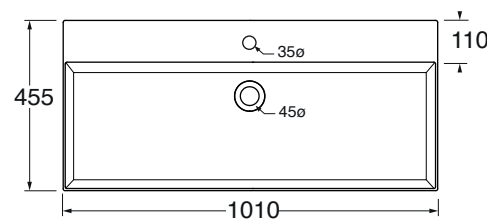

ELLP102450QM... PS/SA/SS...

finiture LUXURY/LUXURY finishing

ELLP102450QM

(Specificare il colore al momento dell'ordine/Specify the color when ordering)

ELLP102450QM... OG/PL/OR...

CM 102X45XH12,5

plt Italy pz. 10- plt export pcs. 17

kg 26

* 600/650: misura per installazione mobili CROMA e SQUARED
* 600/650: heights for CROMA and SQUARED furniture installation

scala/scale 1:20 dimensioni/dimensions in mm

Gamma di colori disponibile per lavabo e pilette in ceramica