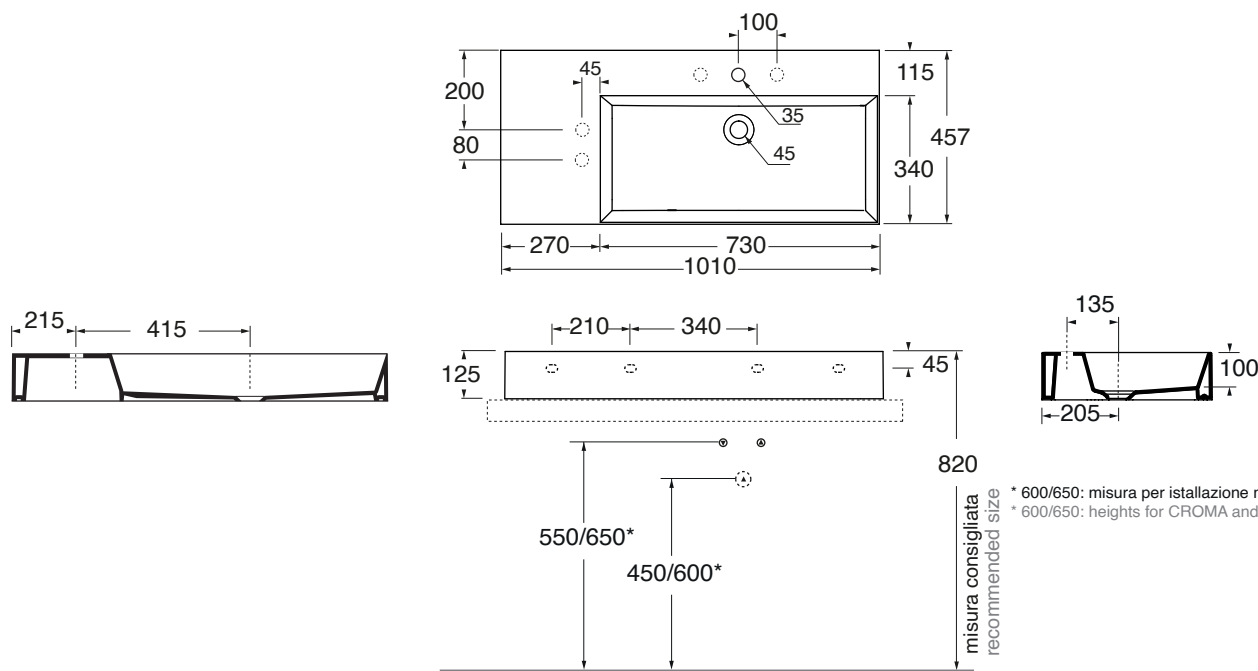

ELLP10246LQM

lavabi/ washbasin

codice
code

Lavabo SQUARED cm 102x46 SX da appoggio/sospeso monoforo.
Squared cm 102x46 left over counter/wall-hung 1 tap hole washbasin.

bianco lucido/shiny white

ELLP10246LQMBI

ELLP10246LQM... OG/PL/OR...

CM 102x45XH12,5

plt Italy pz. 10 - plt export pcs. 17

kg 27,5

* 600/650: misura per installazione mobili CROMA e SQUARED
* 600/650: heights for CROMA and SQUARED furniture installation

scala/scale 1:20 dimensioni/dimensions in mm

Gamma di colori disponibile per lavabo e pilette in ceramica

Color range available for washbasins and ceramic drain cap

Ceramica

BI
bianco lucido
shiny white

LUXURY