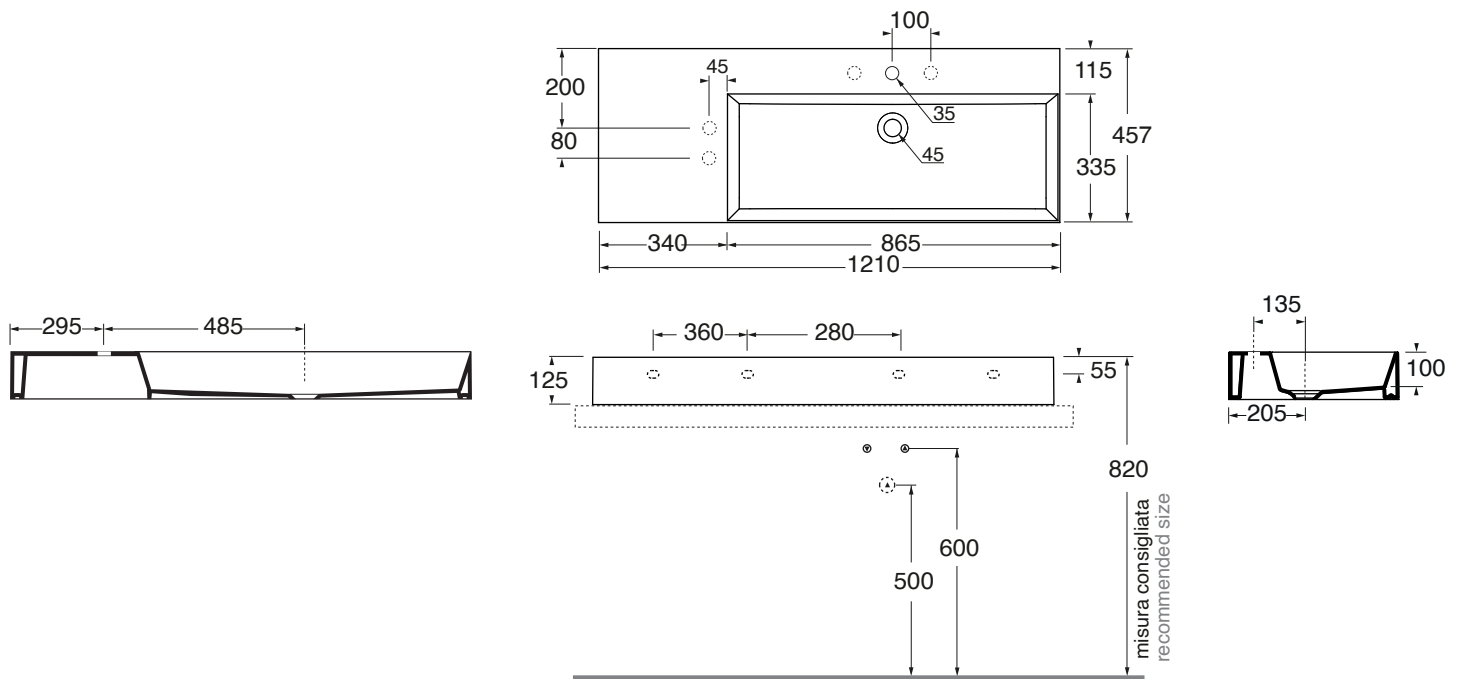

ELEGANCE squared

AZZURRA®

ELLP12246LQM

lavabi/ washbasin

codice
code

Lavabo SQUARED cm 122x46 SX da appoggio/sospeso monoforo.
Squared cm 122x46 left over counter/wall-hung 1 tap hole washbasin.

bianco lucido/shiny white

ELLP12246LQMBI

CM 122x45XH12,5

plt Italy pz. 10 - plt export pcs. 17

kg 31

scala/scale 1:20 dimensioni/dimensions in mm

Ceramica

Complementi/complements:

Codice
code

Piletta con tappo in ceramica.
Free flow ceramic drain.
kg 0,5

PILCE

Piletta con tappo in ceramica click clack
Click clack free flow ceramic drain
kg 0,5

PILCK

Piletta automatica ribassata senza troppo pieno
Flat automatic waste system without over flow
kg 0,5

PILA

| | | | | | |
|---|-----------------------------------|---------------------------|--|-------------------------|--|
| TECHNICAL SHEET n°: 01 | DESIGNER: OFFICINA AZZURRA | CODE: ELLP12246LQM | Azzurra sanitari in ceramica S.p.a. via Civita Castellana snc 01030 Castel S.Elia (VT) - ITALY Tel.+39.0761 518155 Fax.+39.0761 514560 | | |
| SHEET FORMAT: A4 | ISO | REVISION: 05 | SCALE: 1:20 | DATE: 22/02/2023 | |
| REGULATIONS: EN 14688 / EN31 / Dop-14688 | | | | | |
| All the measurements respect the tolerances provided by the "AZZURRA QUALITY GUIDELINES". | | | | | |