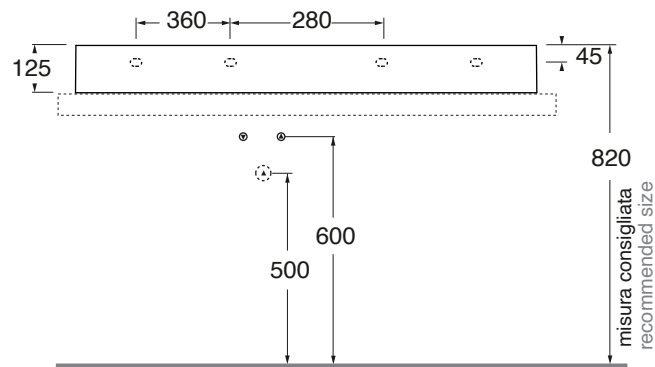

ELEGANCE squared

AZZURRA®

ELLP12246RQM

lavabi/ washbasin

codice
code

Lavabo SQUARED cm 122x46 DX da appoggio/sospeso monoforo.
Squared cm 122x46 RIGHT over counter/wall-hung 1 tap hole washbasin.

bianco lucido/shiny white

ELLP12246RQMBI

CM 122x45XH12,5

plt Italy pz. 10 - plt export pcs. 17

kg 31

scala/scale 1:20 dimensioni/dimensions in mm

Ceramica

Complementi/complements:

Codice
code

Piletta con tappo in ceramica.
Free flow ceramic drain.
kg 0,5

PILCE

Piletta automatica ribassata senza troppo pieno
Flat automatic waste system without over flow
kg 0,5

PILA

Piletta con tappo in ceramica click clack
Click clack free flow ceramic drain
kg 0,5