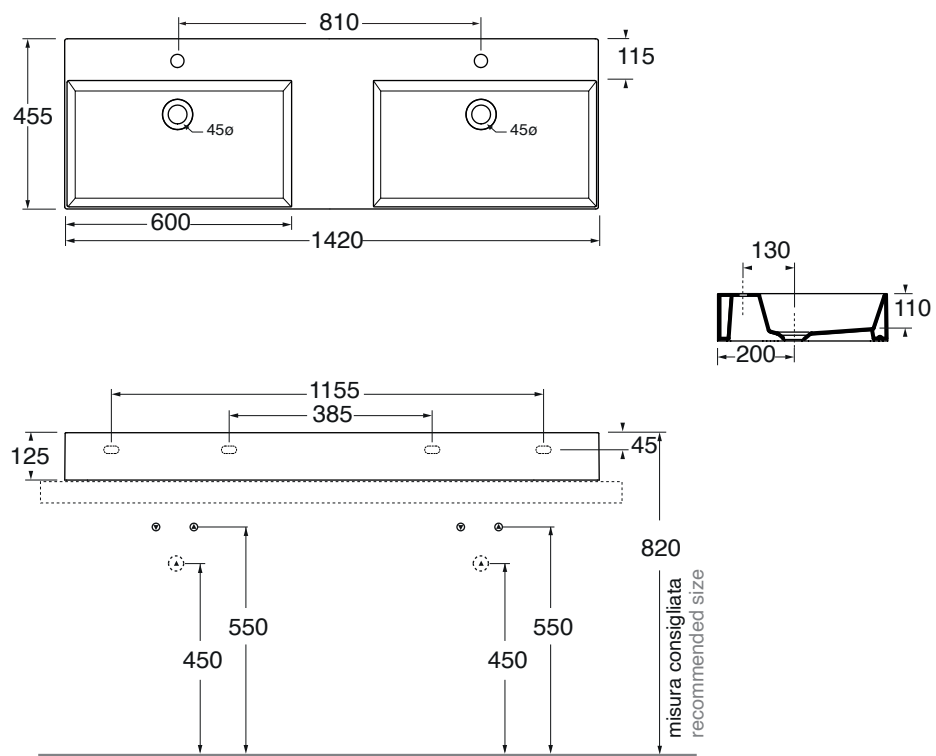

# AZZURRA®

ELLP14245DQM

lavabi/ washbasin

codice  
code

Lavabo SQUARED cm 142x45 da appoggio/sospeso doppia vasca 2 fori.  
Squared cm 142x45 over counter/wall-hung double sink 2 taps holes washbasin.

bianco lucido/shiny white

ELLP14245DQMBI

CM 142x45XH12,5

plt Italy pz. 10 - plt export pcs. 17

kg 37

scala/scale 1:20 dimensioni/dimensions in mm

Ceramica

Complementi/complements:

Codice  
code

Piletta con tappo in ceramica.  
Free flow ceramic drain.  
kg 0,5

PILCE

Piletta automatica ribassata senza troppo pieno  
Flat automatic waste system without over flow  
kg 0,5

PILA

Piletta con tappo in ceramica click clack  
Click clack free flow ceramic drain  
kg 0,5