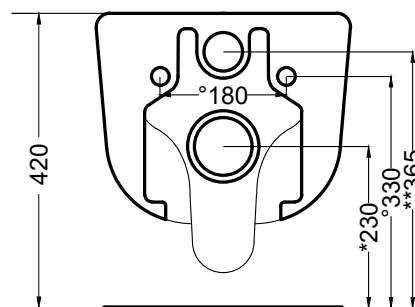

* = water outlet
** = water inlet
° = fixings

BACK

ATTENZIONE/ATTENTION:

Superfici, pesi e misure riportate possono presentare leggere differenze rispetto ai pezzi reali, in considerazione e accordo delle caratteristiche di tolleranza intrinseche del materiale ceramico e del suo processo produttivo. L'azienda si riserva di cambiare schede tecniche e caratteristiche di funzionamento degli articoli in ogni momento e senza necessità di preavviso.

ATTENZIONE/ATTENTION: