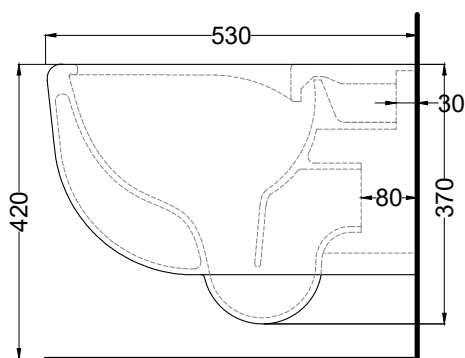

Era - art. ERVSK

vaso sospeso
wall-hung wc

cielo
handmade in Italy

PESO NETTO/NET WEIGHT: 22,60 Kg

PCS PALLET: 18
PCS PALLET CONTAINER: 18

ACCESSORI/ACCESSORIES:

CPVERT - Coprivaso in termoidurente con cerniere a sgancio rapido.

CPVERTF - Coprivaso in termoidurente frizionato con cerniere a sgancio rapido.

508 - staffa di fissaggio universale per wc e bidet sospesi/universal fixing brackets for wall-hung wc/bidet

PAA - protezione antiurto acustica/impact and acoustic protection panel

RPB - raccordo dritto a parete/straight pan connector for wall trap

NOTE/NOTES

Il wc rispetta le normative per il risparmio idrico. Scarica tramite l'innovativo sistema Rimless2.0 \ The toilet complies with the water saving regulations. The flushing system is the innovative Rimless 2.0

FINITURE

FINISHES

● Bianco/white - glossy

Le Terre di Cielo

- Talco
- Pomice
- Brina
- Arenaria
- Avena
- Lino
- Cemento
- Basalto
- Lavagna

Le Acque di Cielo

- Oltremare
- Smeraldo
- Alga
- Corallo
- Ninfea
- Anemone

CE
DoP No. 997.01 **CIELO RIMLESS 2.0.1**

Maggio 2024

SIDE

* = water outlet
** = water inlet
° = fixings

BACK

ATTENZIONE/ATTENTION:

Superfici, pesi e misure riportate possono presentare leggere differenze rispetto ai pezzi reali, in considerazione e accordo delle caratteristiche di tolleranza intrinseche del materiale ceramico e del suo processo produttivo. L'azienda si riserva di cambiare schede tecniche e caratteristiche di funzionamento degli articoli in ogni momento e senza necessità di preavviso.

ATTENZIONE/ATTENTION: