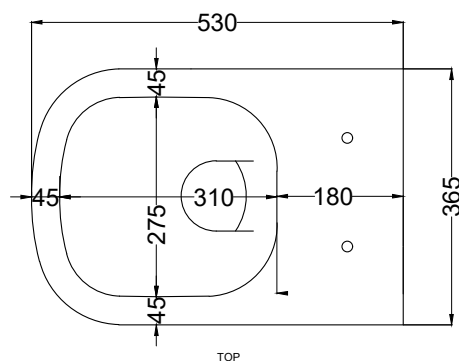

Era - art. ERVSK

vaso sospeso
wall-hung wc

cielo
handmade in Italy

PESO NETTO/NET WEIGHT: 22,60 Kg

PCS PALLET: 18
PCS PALLET CONTAINER: 18

ACCESSORI/ACCESSORIES:

CPVERT - Coprivaso in termoidurente con cerniere a sgancio rapido.

CPVERTF - Coprivaso in termoidurente frizionato con cerniere a sgancio rapido.

508 - staffa di fissaggio universale per wc e bidet sospesi/universal fixing brackets for wall-hung wc/bidet

PAA - protezione antiurto acustica/impact and acoustic protection panel

RPB - raccordo dritto a parete/straight pan connector for wall trap

NOTE/NOTES

Il wc rispetta le normative per il risparmio idrico. Scarica tramite l'innovativo sistema Rimless2.0 \ The toilet complies with the water saving regulations. The flushing system is the innovative Rimless 2.0

FINITURE

FINISHES

● Bianco/white - glossy

Le Terre di Cielo

- Talco
- Pomice
- Brina
- Arenaria
- Avena
- Lino
- Cemento
- Basalto
- Lavagna

Le Acque di Cielo

- Oltremare
- Smeraldo
- Alga
- Corallo
- Ninfea
- Anemone

CE
DoP No. 997.01 **CIELO RIMLESS 2.0.1**

Maggio 2024

TOP

SIDE

* = water outlet
** = water inlet
° = fixings

BACK

ATTENZIONE/ATTENTION:

Superfici, pesi e misure riportate possono presentare leggere differenze rispetto ai pezzi reali, in considerazione e accordo delle caratteristiche di tolleranza intrinseche del materiale ceramico e del suo processo produttivo. L'azienda si riserva di cambiare schede tecniche e caratteristiche di funzionamento degli articoli in ogni momento e senza necessità di preavviso.

ATTENZIONE/ATTENTION: