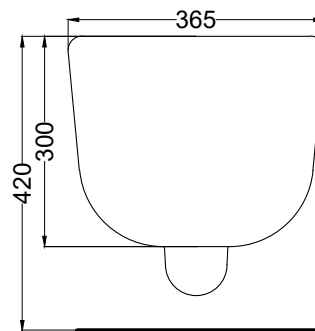

Era - art. ERVSK

vaso sospeso
wall-hung wc

cielo
handmade in Italy

PESO NETTO/NET WEIGHT: 22,60 Kg

PCS PALLET: 18
PCS PALLET CONTAINER: 18

ACCESSORI/ACCESSORIES:

CPVERT - Coprivaso in termoidurente con cerniere a sgancio rapido.

CPVERTF - Coprivaso in termoidurente frizionato con cerniere a sgancio rapido.

508 - staffa di fissaggio universale per wc e bidet sospesi/universal fixing brackets for wall-hung wc/bidet

PAA - protezione antiurto acustica/impact and acoustic protection panel

RPB - raccordo dritto a parete/straight pan connector for wall trap

NOTE/NOTES

Il wc rispetta le normative per il risparmio idrico. Scarica tramite l'innovativo sistema Rimless2.0 \ The toilet complies with the water saving regulations. The flushing system is the innovative Rimless 2.0

FINITURE

FINISHES

● Bianco/white - glossy

Le Terre di Cielo

- Talco
- Pomice
- Brina
- Arenaria
- Avena
- Lino
- Cemento
- Basalto
- Lavagna

Le Acque di Cielo

- Oltremare
- Smeraldo
- Alga
- Corallo
- Ninfea
- Anemone

CE
DoP No. 997.01 **CIELO RIMLESS 2.0.1**

Maggio 2024

FRONT

SIDE

* = water outlet
** = water inlet
° = fixings

BACK

ATTENZIONE/ATTENTION:

Superfici, pesi e misure riportate possono presentare leggere differenze rispetto ai pezzi reali, in considerazione e accordo delle caratteristiche di tolleranza intrinseche del materiale ceramico e del suo processo produttivo. L'azienda si riserva di cambiare schede tecniche e caratteristiche di funzionamento degli articoli in ogni momento e senza necessità di preavviso.

ATTENZIONE/ATTENTION: