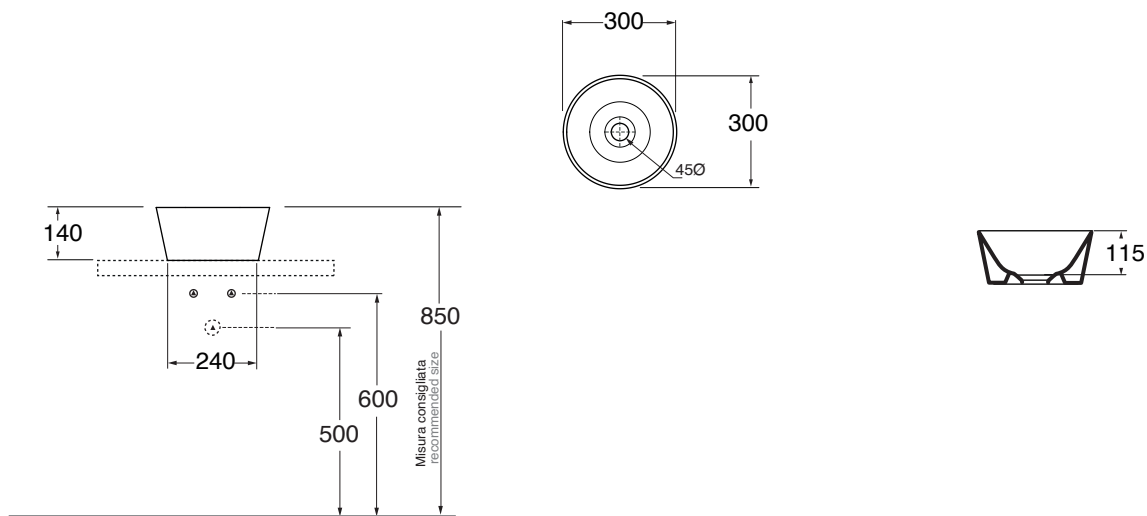

## FMLA030140C0

Lavabi/washbasins  
Lavabo Forma 30 da appoggio  
Cm 30 over-counter washbasin

codice  
code

bianco lucido/ shiny white	FMLA030140C0BI
finiture COLORS 1250°/ COLORS 1250° finishing	FMLA030140C0
(Specificare il colore al momento dell'ordine/ Specify the color when ordering)	FMLA030140C0... CT/CE/CA...
finiture SHINE/SHINE finishing	FMLA030140C0
(Specificare il colore al momento dell'ordine/ Specify the color when ordering)	FMLA030140C0... PS/SA/SS...
finiture LUXURY/LUXURY finishing	FMLA030140C0...
(Specificare il colore al momento dell'ordine/Specify the color when ordering)	FMLA030140C0 OG/PL/OR

CM 30x30xh14

plf Italy pz. 24- plf export pcs. 50

kg 5

scala/scale 1:20 dimensioni/dimensions in mm

Disponibili per tutti i prodotti FORMA e per le pilette con tappo in ceramica PILCE,  
Available for all FORMA products and for the free flow ceramic drains PILCE

### COLORS 1250°