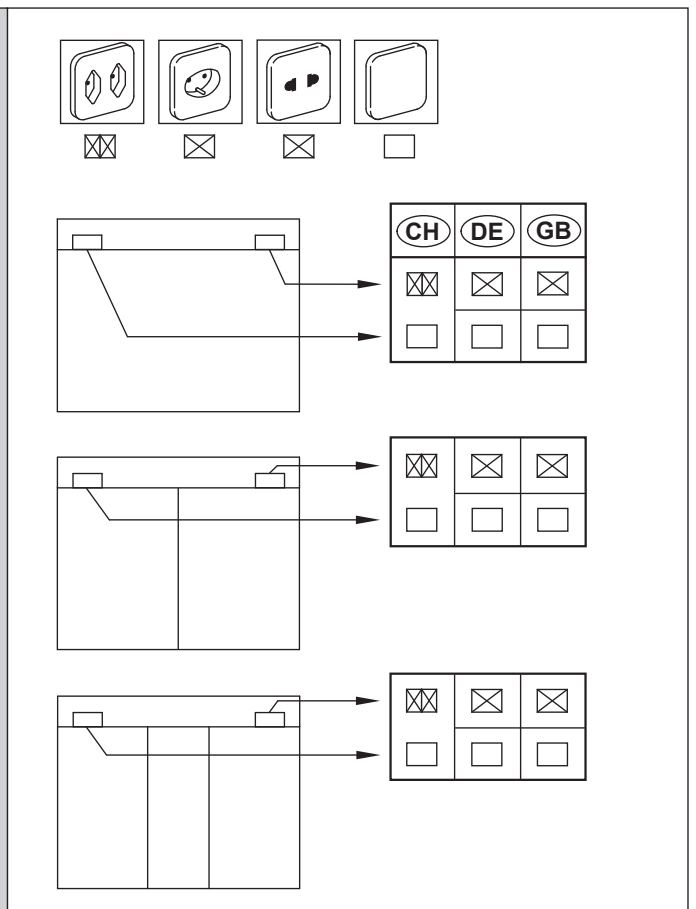

	116.470	116.480	160.490
	GRL 70/2/TW	GRL 80/2/TW	GRL 90/2/TW
	2 x 15W/1823 lm	2 x 18W/2103 lm	2 x 20W/2383 lm
A	69.5	79.5	89.5
B	67.1	37.8	42.8
C	35 (2x)	40 (2x)	45 (2x)
D	8.4 x 66.4 (2x)	8.4 x 37.1 (4x)	8.4 x 42.1 (4x)
E	27.0 x 8.2 x 7.0 (1x)		

	116.500	116.520
	GRL 100/2/TW	GRL 120/2/TW
	2 x 22W/2664 lm	2 x 27W/3225 lm
A	99.5	119.5
B	47.8	57.8
C	50 (2x)	60 (2x)
D	8.4 x 47.1 (4x)	8.4 x 57.1 (4x)
E	27.0 x 8.2 x 7.0 (1x)	

	116.530	116.540
	GRL 130/2/TW	GRL 140/2/TW
	2 x 30W/3505 lm	2 x 32W/3785 lm
A	129.5	139.5
B	62.8	67.8
C	65 (2x)	70 (2x)
D	8.4 x 62.1 (4x)	8.4 x 67.1 (4x)
E	27.0 x 8.2 x 7.0 (1x)	

	116.551	116.580
	GRL 150/3/GT/TW	GRL 180/3/GT/TW
	2 x 34W/4066 lm	2 x 41W/4956 lm
A	149.5	179.5
B	48.0	58.0
C	50 (3x)	60 (3x)
D	8.4 x 47.1 (4x)	8.4 x 57.1 (4x)
E	8.4 x 47.8 (2x)	8.4 x 57.8 (2x)
F	27.0 x 8.2 x 7.0 (1x)	
		

	116.550
	GRL 150/3/TW
	2 x 34W/4066 lm
A	149.5
B	57.8
C	28.5
D	60 (2x) / 30 (1x)
E	8.4 x 57.1 (4x)
F	8.4 x 27.8 (2x)
G	27.0 x 8.2 x 7.0 (1x)
	

Taster für Funktionen - Touches pour fonctions - Button for functions