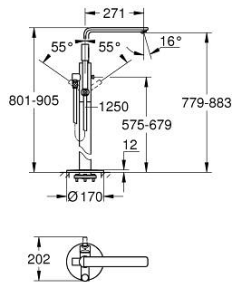

23 792 001 LINEARE EINHAND-WANNENBATTERIE 1/2", BODENMONTAGE

PRODUKTBESCHREIBUNG

- Colour: chrom
- Fertigmontageset für
- 45 984
- ohne Rohbau-Set
- GROHE SilkMove 35 mm Keramikkartusche
- mit Temperaturbegrenzer
- GROHE Long-Life Oberfläche
- automatische Umstellung: Wanne/Brause
- Auslauf mit Mousseur
- Ausladung 271 mm
- integrierter Rückflussverhinderer im Brauseabgang 1/2"
- mit Brausehalter
- Handbrause Metal Stick
- Brauseschlauch 1.250 mm
- eigensicher gegen Rückfließen

23 792 001 **LINEARE EINHAND-WANNENBATTERIE 1/2",**
BODENMONTAGE

ERSATZTEILE, Juli 2016 – now

- 1: Hebel (Bestell-Nr. 46983000)
- 2: Kartusche (Bestell-Nr. 46374000)
- 3: Mousseur (Bestell-Nr. 13941000)
- 4: Sieb (Bestell-Nr. 0700200M)
- 5: Umstellknopf (Bestell-Nr. 64989000)
- 6: Umstellung (Bestell-Nr. 65655000)
- 7: Rückflussverhinderer (Bestell-Nr. 08565000)