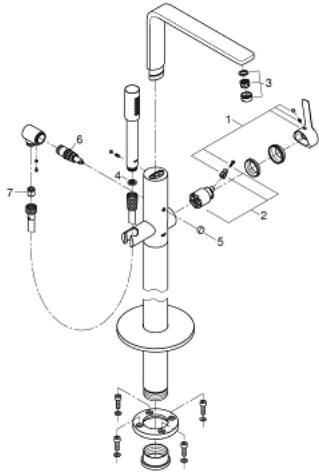

23 792 001 LINEARE EINHAND-WANNENBATTERIE 1/2", BODENMONTAGE

PRODUKTBESCHREIBUNG

- Colour: chrom
- Fertigmontageset für
- 45 984
- ohne Rohbau-Set
- GROHE SilkMove 35 mm Keramikkartusche
- mit Temperaturbegrenzer
- GROHE Long-Life Oberfläche
- automatische Umstellung: Wanne/Brause
- Auslauf mit Mousseur
- Ausladung 271 mm
- integrierter Rückflussverhinderer im Brauseabgang 1/2"
- mit Brausehalter
- Handbrause Metal Stick
- Brauseschlauch 1.250 mm
- eigensicher gegen Rückfließen

23 792 001 **LINEARE EINHAND-WANNENBATTERIE 1/2",**
BODENMONTAGE

ERSATZTEILE, Juli 2016 – now

- 1: Hebel (Bestell-Nr. 46983000)
- 2: Kartusche (Bestell-Nr. 46374000)
- 3: Mousseur (Bestell-Nr. 13941000)
- 4: Sieb (Bestell-Nr. 0700200M)
- 5: Umstellknopf (Bestell-Nr. 64989000)
- 6: Umstellung (Bestell-Nr. 65655000)
- 7: Rückflussverhinderer (Bestell-Nr. 08565000)