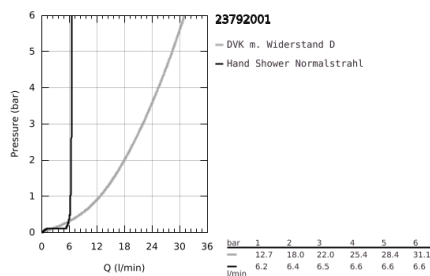

23 792 001 LINEARE EINHAND-WANNENBATTERIE 1/2", BODENMONTAGE

PRODUKTBESCHREIBUNG

- Colour: chrom
- Fertigmontageset für
- 45 984
- ohne Rohbau-Set
- GROHE SilkMove 35 mm Keramikkartusche
- mit Temperaturbegrenzer
- GROHE Long-Life Oberfläche
- automatische Umstellung: Wanne/Brause
- Auslauf mit Mousseur
- Ausladung 271 mm
- integrierter Rückflussverhinderer im Brauseabgang 1/2"
- mit Brausehalter
- Handbrause Metal Stick
- Brauseschlauch 1.250 mm
- eigensicher gegen Rückfließen