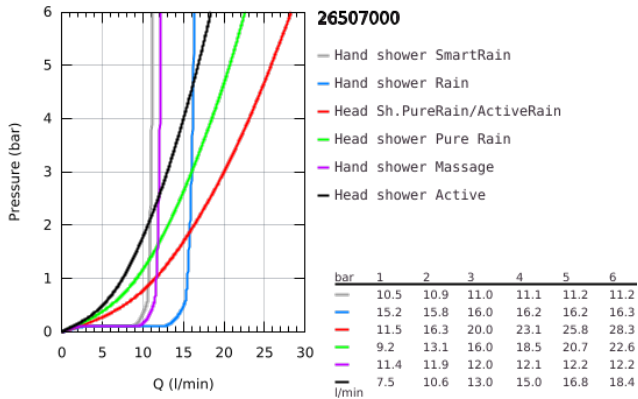

26 507 000 EUPHORIA SMARTCONTROL SYSTEM 310 DUOSYSTEM MIT THERMOSTATBATTERIE FÜR DIE WANDMONTAGE

PRODUKTBESCHREIBUNG (1/2)

- Colour: chrom
- bestehend aus:
 - horizontaler 450 mm Brausearm
 - obere Konsole variabel zur minimalen Anpassung an vorhandene Bohrlöcher
 - Aufputz-Thermostat mit SmartControl
 - ermöglicht den Wechsel zwischen:
 - Kopfbrause Rainshower SmartActive 310
 - 2 Strahlarten:
 - GROHE PureRain, ActiveRain
 - Maximaler Durchfluss (bei 3 bar): 20 l/min
 - Handbrause Euphoria 110 Massage, Brauseboden weiß (27 221 001)
 - 3 Strahlarten:
 - Rain, SmartRain, Massage
 - Maximaler Durchfluss (bei 3 bar): 16 l/min
 - in der Höhe verstellbar mittels Gleitelement
 - Brauseschlauch Silverflex 1.750 mm 1/2" x 1/2" (28 388)
 - GROHE DreamSpray Perfektes Strahlbild
 - GROHE Long-Life Oberfläche
 - GROHE CoolTouch kein Verbrennen an heißen Oberflächen
 - GROHE TurboStat Kompaktkartusche mit Dehnstoff-Thermoelement
 - GROHE ProGrip mit Rändelstruktur
 - GROHE Water Saving - weniger Wasser, perfekter Wasserfluss
 - GROHE SafeStop Sicherheitssperre bei 38°C
 - GROHE SafeStop Plus optional einsetzbarer Temperaturendanschlag bei 43°C
 - GROHE SmartControl: An/Aus per Knopfdruck und Volumensteuerung durch Drehen
 - integrierte GROHE EasyReach Duschlage
 - SpeedClean Antikalk-System
 - Innenliegende separate Wasserführung
 - TwistStop gegen Verdrehen des Brauseschlauchs
 - für Durchlauferhitzer ab 18 kW/h geeignet

26 507 000 EUPHORIA SMARTCONTROL SYSTEM 310 DUO DUSCHSYSTEM MIT THERMOSTATBATTERIE FÜR DIE WANDMONTAGE

PRODUKTBESCHREIBUNG (2/2)

- Mindestdurchfluss 7 l/min

26 507 000 EUPHORIA SMARTCONTROL SYSTEM 310 DUO DUSCHSYSTEM MIT THERMOSTATBATTERIE FÜR DIE WANDMONTAGE