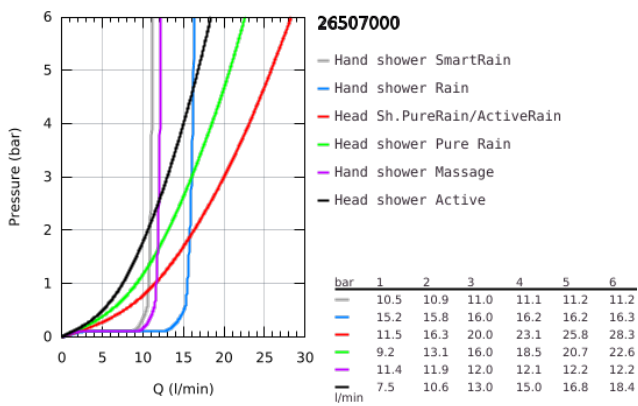

26 507 000 EUPHORIA SMARTCONTROL SYSTEM 310 DUOSYSTEM MIT THERMOSTATBATTERIE FÜR DIE WANDMONTAGE

PRODUKTBESCHREIBUNG (1/2)

- Colour: chrom
- bestehend aus:
 - horizontaler 450 mm Brausearm
 - obere Konsole variabel zur minimalen Anpassung an vorhandene Bohrlöcher
 - Aufputz-Thermostat mit SmartControl
 - ermöglicht den Wechsel zwischen:
 - Kopfbrause Rainshower SmartActive 310
 - 2 Strahlarten:
 - GROHE PureRain, ActiveRain
 - Maximaler Durchfluss (bei 3 bar): 20 l/min
 - Handbrause Euphoria 110 Massage, Brauseboden weiß (27 221 001)
 - 3 Strahlarten:
 - Rain, SmartRain, Massage
 - Maximaler Durchfluss (bei 3 bar): 16 l/min
 - in der Höhe verstellbar mittels Gleitelement
 - Brauseschlauch Silverflex 1.750 mm 1/2" x 1/2" (28 388)
 - GROHE DreamSpray Perfektes Strahlbild
 - GROHE Long-Life Oberfläche
 - GROHE CoolTouch kein Verbrennen an heißen Oberflächen
 - GROHE TurboStat Kompaktkartusche mit Dehnstoff-Thermoelement
 - GROHE ProGrip mit Rändelstruktur
 - GROHE Water Saving - weniger Wasser, perfekter Wasserfluss
 - GROHE SafeStop Sicherheitssperre bei 38°C
 - GROHE SafeStop Plus optional einsetzbarer Temperaturendanschlag bei 43°C
 - GROHE SmartControl: An/Aus per Knopfdruck und Volumensteuerung durch Drehen
 - integrierte GROHE EasyReach Duschlage
 - SpeedClean Antikalk-System
 - Innenliegende separate Wasserführung
 - TwistStop gegen Verdrehen des Brauseschlauchs
 - für Durchlauferhitzer ab 18 kW/h geeignet

26 507 000 EUPHORIA SMARTCONTROL SYSTEM 310 DUO DUSCHSYSTEM MIT THERMOSTATBATTERIE FÜR DIE WANDMONTAGE

PRODUKTBESCHREIBUNG (2/2)

- Mindestdurchfluss 7 l/min

26 507 000 EUPHORIA SMARTCONTROL SYSTEM 310 DUO DUSCHSYSTEM MIT THERMOSTATBATTERIE FÜR DIE WANDMONTAGE