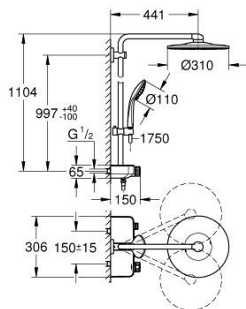

26 507 000 EUPHORIA SMARTCONTROL SYSTEM 310 DUOSYSTEM MIT THERMOSTATBATTERIE FÜR DIE WANDMONTAGE

PRODUKTBESCHREIBUNG (1/2)

- Colour: chrom
- bestehend aus:
 - horizontaler 450 mm Brausearm
 - obere Konsole variabel zur minimalen Anpassung an vorhandene Bohrlöcher
 - Aufputz-Thermostat mit SmartControl
 - ermöglicht den Wechsel zwischen:
 - Kopfbrause Rainshower SmartActive 310
 - 2 Strahlarten:
 - GROHE PureRain, ActiveRain
 - Maximaler Durchfluss (bei 3 bar): 20 l/min
 - Handbrause Euphoria 110 Massage, Brauseboden weiß (27 221 001)
 - 3 Strahlarten:
 - Rain, SmartRain, Massage
 - Maximaler Durchfluss (bei 3 bar): 16 l/min
 - in der Höhe verstellbar mittels Gleitelement
 - Brauseschlauch Silverflex 1.750 mm 1/2" x 1/2" (28 388)
 - GROHE DreamSpray Perfektes Strahlbild
 - GROHE Long-Life Oberfläche
 - GROHE CoolTouch kein Verbrennen an heißen Oberflächen
 - GROHE TurboStat Kompaktkartusche mit Dehnstoff-Thermoelement
 - GROHE ProGrip mit Rändelstruktur
 - GROHE Water Saving - weniger Wasser, perfekter Wasserfluss
 - GROHE SafeStop Sicherheitssperre bei 38°C
 - GROHE SafeStop Plus optional einsetzbarer Temperaturendanschlag bei 43°C
 - GROHE SmartControl: An/Aus per Knopfdruck und Volumensteuerung durch Drehen
 - integrierte GROHE EasyReach Duschlage
 - SpeedClean Antikalk-System
 - Innenliegende separate Wasserführung
 - TwistStop gegen Verdrehen des Brauseschlauchs
 - für Durchlauferhitzer ab 18 kW/h geeignet