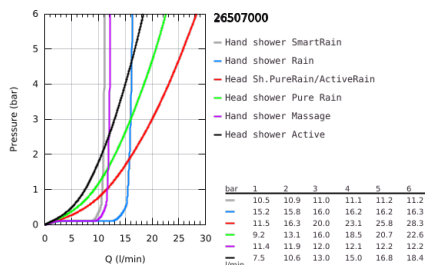

26 507 000 EUPHORIA SMARTCONTROL SYSTEM 310 DUOSYSTEM MIT THERMOSTATBATTERIE FÜR DIE WANDMONTAGE

PRODUKTBESCHREIBUNG (1/2)

- Colour: chrom
- bestehend aus:
 - horizontaler 450 mm Brausearm
 - obere Konsole variabel zur minimalen Anpassung an vorhandene Bohrlöcher
 - Aufputz-Thermostat mit SmartControl
 - ermöglicht den Wechsel zwischen:
 - Kopfbrause Rainshower SmartActive 310
 - 2 Strahlarten:
 - GROHE PureRain, ActiveRain
 - Maximaler Durchfluss (bei 3 bar): 20 l/min
 - Handbrause Euphoria 110 Massage, Brauseboden weiß (27 221 001)
 - 3 Strahlarten:
 - Rain, SmartRain, Massage
 - Maximaler Durchfluss (bei 3 bar): 16 l/min
 - in der Höhe verstellbar mittels Gleitelement
 - Brauseschlauch Silverflex 1.750 mm 1/2" x 1/2" (28 388)
 - GROHE DreamSpray Perfektes Strahlbild
 - GROHE Long-Life Oberfläche
 - GROHE CoolTouch kein Verbrennen an heißen Oberflächen
 - GROHE TurboStat Kompaktkartusche mit Dehnstoff-Thermoelement
 - GROHE ProGrip mit Rändelstruktur
 - GROHE Water Saving - weniger Wasser, perfekter Wasserfluss
 - GROHE SafeStop Sicherheitssperre bei 38°C
 - GROHE SafeStop Plus optional einsetzbarer Temperaturendanschlag bei 43°C
 - GROHE SmartControl: An/Aus per Knopfdruck und Volumensteuerung durch Drehen
 - integrierte GROHE EasyReach Duschlage
 - SpeedClean Antikalk-System
 - Innenliegende separate Wasserführung
 - TwistStop gegen Verdrehen des Brauseschlauchs
 - für Durchlauferhitzer ab 18 kW/h geeignet

26 507 000 EUPHORIA SMARTCONTROL SYSTEM 310 DUO DUSCHSYSTEM MIT THERMOSTATBATTERIE FÜR DIE WANDMONTAGE

PRODUKTBESCHREIBUNG (2/2)

- Mindestdurchfluss 7 l/min

26 507 000 EUPHORIA SMARTCONTROL SYSTEM 310 DUO DUSCHSYSTEM MIT THERMOSTATBATTERIE FÜR DIE WANDMONTAGE