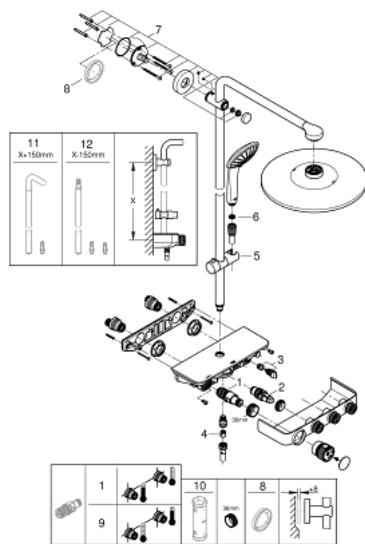

26 507 000 EUPHORIA SMARTCONTROL SYSTEM 310 DUO DUSCHSYSTEM MIT THERMOSTATBATTERIE FÜR DIE WANDMONTAGE

ERSATZTEILE, Februar 2019 – now

1. 1: Thermostat-Kompaktkartusche 1/2" (Bestell-Nr. 47439000)
   - 2: Kartusche (Bestell-Nr. 48297000)
   - 3: Rückflussverhinderer (Bestell-Nr. 49069000)
   - 4: Rückflussverhinderer (Bestell-Nr. 08565000)
   - 5: Gleitelement (Bestell-Nr. 48177000)
   - 6: Sieb (Bestell-Nr. 0700200M)
   - 7: Brausestangenhalter (Bestell-Nr. 48279000)
   - 8: Ausgleichsscheibe (Bestell-Nr. 27180000)*
   - 9: GROHE TurboStat Kartusche 1/2" (Bestell-Nr. 47175000)*
   - 10: Steckschlüssel (Bestell-Nr. 49059000)*
   - 11: Ersatzrohr für Duschsysteme (Bestell-Nr. 48497000)*
   - 12: Ersatzrohr für Duschsysteme (Bestell-Nr. 48498000)*
2. Sonderzubehör