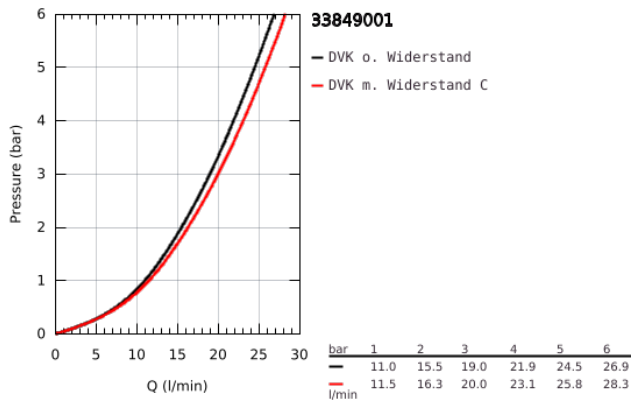

### 33 849 001 LINEARE EINHAND-WANNENBATTERIE, 1/2"

#### PRODUKTBESCHREIBUNG

- Colour: chrom
- Wandmontage
- GROHE SilkMove 35 mm Keramikkartusche
- mit Temperaturbegrenzer
- GROHE Long-Life Oberfläche
- automatische Umstellung: Wanne/Brause
- Auslauf mit Mousseur
- Brauseabgang unten 1/2"
- integrierter Rückflussverhinderer
- verdeckte S-Anschlüsse
- eigensicher gegen Rückfließen