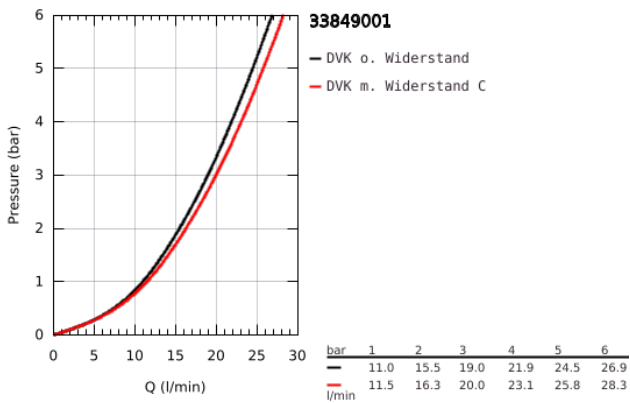

### 33 849 001 LINEARE EINHAND-WANNENBATTERIE, 1/2"

#### PRODUKTBESCHREIBUNG

- Colour: chrom
- Wandmontage
- GROHE SilkMove 35 mm Keramikkartusche
- mit Temperaturbegrenzer
- GROHE Long-Life Oberfläche
- automatische Umstellung: Wanne/Brause
- Auslauf mit Mousseur
- Brauseabgang unten 1/2"
- integrierter Rückflussverhinderer
- verdeckte S-Anschlüsse
- eigensicher gegen Rückfließen