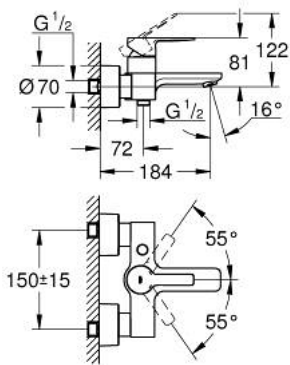

### 33 849 001 LINEARE EINHAND-WANNENBATTERIE, 1/2"

#### PRODUKTBESCHREIBUNG

- Colour: chrom
- Wandmontage
- GROHE SilkMove 35 mm Keramikkartusche
- mit Temperaturbegrenzer
- GROHE Long-Life Oberfläche
- automatische Umstellung: Wanne/Brause
- Auslauf mit Mousseur
- Brauseabgang unten 1/2"
- integrierter Rückflussverhinderer
- verdeckte S-Anschlüsse
- eigensicher gegen Rückfließen

## 33 849 001 LINEARE EINHAND-WANNENBATTERIE, 1/2"