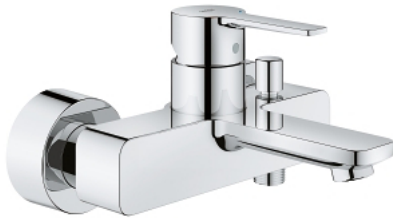

### 33 849 001 LINEARE EINHAND-WANNENBATTERIE, 1/2"

#### PRODUKTBESCHREIBUNG

- Colour: chrom
- Wandmontage
- GROHE SilkMove 35 mm Keramikkartusche
- mit Temperaturbegrenzer
- GROHE Long-Life Oberfläche
- automatische Umstellung: Wanne/Brause
- Auslauf mit Mousseur
- Brauseabgang unten 1/2"
- integrierter Rückflussverhinderer
- verdeckte S-Anschlüsse
- eigensicher gegen Rückfließen

## 33 849 001 LINEARE EINHAND-WANNENBATTERIE, 1/2"