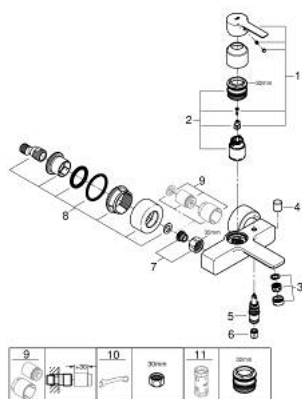

#### PRODUKTBESCHREIBUNG

- Colour: chrom
- Wandmontage
- GROHE SilkMove 35 mm Keramikkartusche
- mit Temperaturbegrenzer
- GROHE Long-Life Oberfläche
- automatische Umstellung: Wanne/Brause
- Auslauf mit Mousseur
- Brauseabgang unten 1/2"
- integrierter Rückflussverhinderer
- verdeckte S-Anschlüsse
- eigensicher gegen Rückfließen

### 33 849 001 LINEARE EINHAND-WANNENBATTERIE, 1/2"

## 33 849 001 LINEARE EINHAND-WANNENBATTERIE, 1/2"

### ERSATZTEILE , Juli 2016 – now

- 1: Hebel (Bestell-Nr. 46987000)
- 2: Kartusche (Bestell-Nr. 46374000)
- 3: Mousseur (Bestell-Nr. 13952000)
- 4: Umstellknopf (Bestell-Nr. 64309000)
- 5: Umstellung (Bestell-Nr. 46947000)
- 6: Rückflussverhinderer (Bestell-Nr. 08565000)
- 7: Anschlußverschraubung 1/2 (Bestell-Nr. 45044000)
- 8: S-Anschluss (Bestell-Nr. 12693000)
- 9: Verlängerungsset, 30 mm (Bestell-Nr. 46238000)\*
- 10: Spezialschlüssel (Bestell-Nr. 19377000)\*
- 11: Steckschlüssel (Bestell-Nr. 19332000)\*