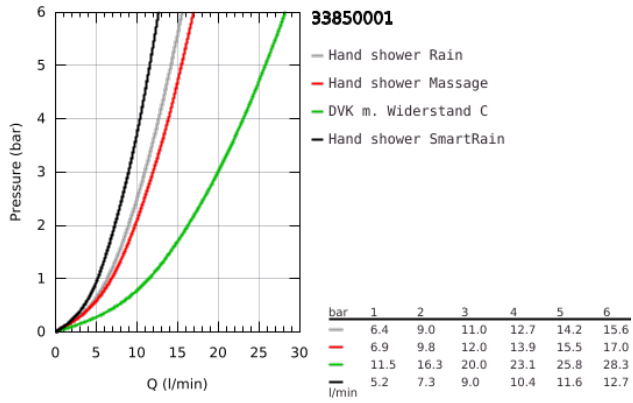

33 850 001 LINEARE EINHAND-WANNENBATTERIE, 1/2"