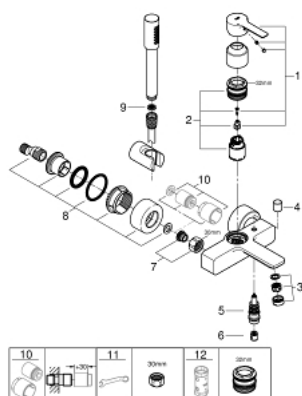

### PRODUKTBESCHREIBUNG

- Colour: chrom
- Wandmontage
- GROHE SilkMove 35 mm Keramikkartusche
- mit Temperaturbegrenzer
- GROHE Long-Life Oberfläche
- automatische Umstellung: Wanne/Brause
- Auslauf mit Mousseur
- Brauseabgang unten 1/2"
- integrierter Rückflussverhinderer
- verdeckte S-Anschlüsse
- eigensicher gegen Rückfließen
- mit Brausegarnitur
- bestehend aus:
  - Handbrause Metal Stick
  - Handbrausehalter Tempesta 100 C (27 594)
  - Silverflex Brauseschlauch 1.500 mm (28 364)

### 33 850 001 LINEARE EINHAND-WANNENBATTERIE, 1/2"

## 33 850 001 LINEARE EINHAND-WANNENBATTERIE, 1/2"

### ERSATZTEILE , Juli 2016 – now

- 1: Hebel (Bestell-Nr. 46987000)
- 2: Kartusche (Bestell-Nr. 46374000)
- 3: Mousseur (Bestell-Nr. 13952000)
- 4: Umstellknopf (Bestell-Nr. 64309000)
- 5: Umstellung (Bestell-Nr. 46947000)
- 6: Rückflussverhinderer (Bestell-Nr. 08565000)
- 7: Anschlußverschraubung 1/2 (Bestell-Nr. 45044000)
- 8: S-Anschluss (Bestell-Nr. 12693000)
- 9: Sieb (Bestell-Nr. 0700200M)
- 10: Verlängerungsset, 30 mm (Bestell-Nr. 46238000)\*
- 11: Spezialschlüssel (Bestell-Nr. 19377000)\*
- 12: Steckschlüssel (Bestell-Nr. 19332000)\*