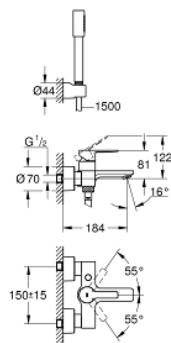

## 33 850 001 LINEARE EINHAND-WANNENBATTERIE, 1/2"

### PRODUKTBESCHREIBUNG

- Colour: chrom
- Wandmontage
- GROHE SilkMove 35 mm Keramikkartusche
- mit Temperaturbegrenzer
- GROHE Long-Life Oberfläche
- automatische Umstellung: Wanne/Brause
- Auslauf mit Mousseur
- Brauseabgang unten 1/2"
- integrierter Rückflussverhinderer
- verdeckte S-Anschlüsse
- eigensicher gegen Rückfließen
- mit Brausegarnitur
- bestehend aus:
  - Handbrause Metal Stick
  - Handbrausehalter Tempesta 100 C (27 594)
  - Silverflex Brauseschlauch 1.500 mm (28 364)

### 33 850 001 LINEARE EINHAND-WANNENBATTERIE, 1/2"

### ERSATZTEILE , Juli 2016 – now

- 1: Hebel (Bestell-Nr. 46987000)
- 2: Kartusche (Bestell-Nr. 46374000)
- 3: Mousseur (Bestell-Nr. 13952000)
- 4: Umstellknopf (Bestell-Nr. 64309000)
- 5: Umstellung (Bestell-Nr. 46947000)
- 6: Rückflussverhinderer (Bestell-Nr. 08565000)
- 7: Anschlußverschraubung 1/2 (Bestell-Nr. 45044000)
- 8: S-Anschluss (Bestell-Nr. 12693000)
- 9: Sieb (Bestell-Nr. 0700200M)
- 10: Verlängerungsset, 30 mm (Bestell-Nr. 46238000)\*
- 11: Spezialschlüssel (Bestell-Nr. 19377000)\*
- 12: Steckschlüssel (Bestell-Nr. 19332000)\*