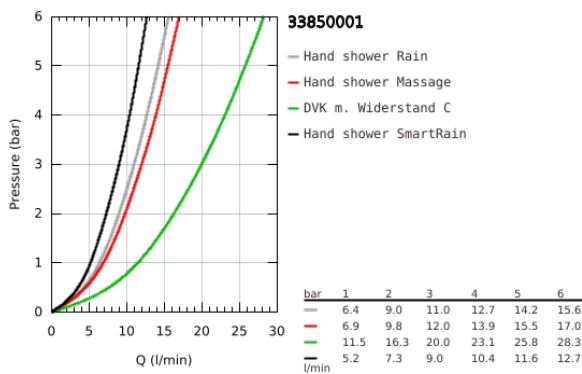

## 33 850 001 LINEARE EINHAND-WANNENBATTERIE, 1/2"

### PRODUKTBESCHREIBUNG

- Colour: chrom
- Wandmontage
- GROHE SilkMove 35 mm Keramikkartusche
- mit Temperaturbegrenzer
- GROHE Long-Life Oberfläche
- automatische Umstellung: Wanne/Brause
- Auslauf mit Mousseur
- Brauseabgang unten 1/2"
- integrierter Rückflussverhinderer
- verdeckte S-Anschlüsse
- eigensicher gegen Rückfließen
- mit Brausegarnitur
- bestehend aus:
  - Handbrause Metal Stick
  - Handbrausehalter Tempesta 100 C (27 594)
  - Silverflex Brauseschlauch 1.500 mm (28 364)