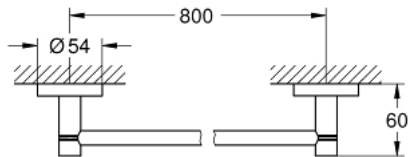

40 386 001 ESSENTIALS BADETUCHHALTER

PRODUKTBESCHREIBUNG

- Colour: chrom
- Material: Metall
- 854 mm (Bohrabstand 800 mm)
- verdeckte Befestigung
- GROHE Long-Life Oberfläche
- geeignet zum Bohren (inklusive Schrauben und Dübel) oder Kleben (bitte Kleber 40 915 000 separat bestellen)
- max. Belastung 10 kg
- Die angegebene Gewichtskraft gilt für eine statische (langsam aufgebrachte) Belastung und bestimmungsgemäßen Gebrauch