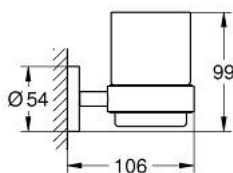

40 447 001 ESSENTIALS GLAS MIT HALTER

PRODUKTBESCHREIBUNG

- Colour: chrom
- Material: Glas / Metall
- bestehend aus:
 - Halter (40 369)
 - Glas (40 372)
- verdeckte Befestigung
- GROHE Long-Life Oberfläche
- geeignet zum Bohren (inklusive Schrauben und Dübel) oder Kleben (bitte Kleber 40 915 000 separat bestellen)
- Belastbarkeit: max. 5 kg
- Die angegebene Gewichtskraft gilt für eine statische (langsam aufgebrachte) Belastung und bestimmungsgemäßen Gebrauch